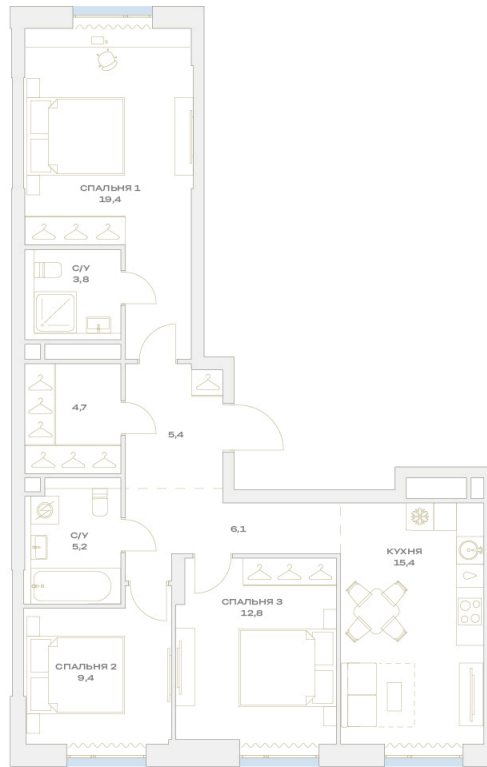

# 3 КОМНАТНАЯ 82.2 м<sup>2</sup>

21 728 649 руб.

В ипотеку от 180 989 руб.

Во двор и на улицу

Мастер-спальня

Европланировка

Гардеробная

Проект	Детали	Корпус	22
Этаж	11	Секция	1

# На этаже 11

3 комнатная 82.2 м<sup>2</sup>

МОСКВА ← УЛ. ХАРЛАМПИЕВА → ОБЛАСТЬ

07.07.2026 02:27 (Мск)

Не является публичной офертой, цена может быть скорректирована.  
Информация взята с сайта «plus.dev».