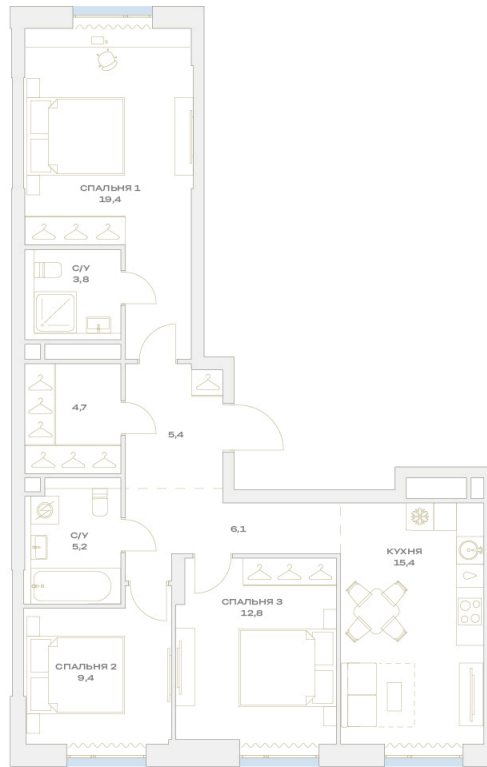

# 3 КОМНАТНАЯ 82.2 м<sup>2</sup>

~~21 728 649 руб.~~

**20 859 503 руб.**

В ипотеку от 166 323 руб.

Во двор и на улицу

Мастер-спальня

Проект	Детали	Корпус	22
Этаж	11	Секция	1

22.05.2026 22:43 (Мск)

# На этаже 11

3 комнатная 82.2 м<sup>2</sup>

МОСКВА ← УЛ. ХАРЛАМПИЕВА → ОБЛАСТЬ

22.05.2026 22:43 (Мск)

Не является публичной офертой, цена может быть скорректирована.  
Информация взята с сайта «plus.dev».