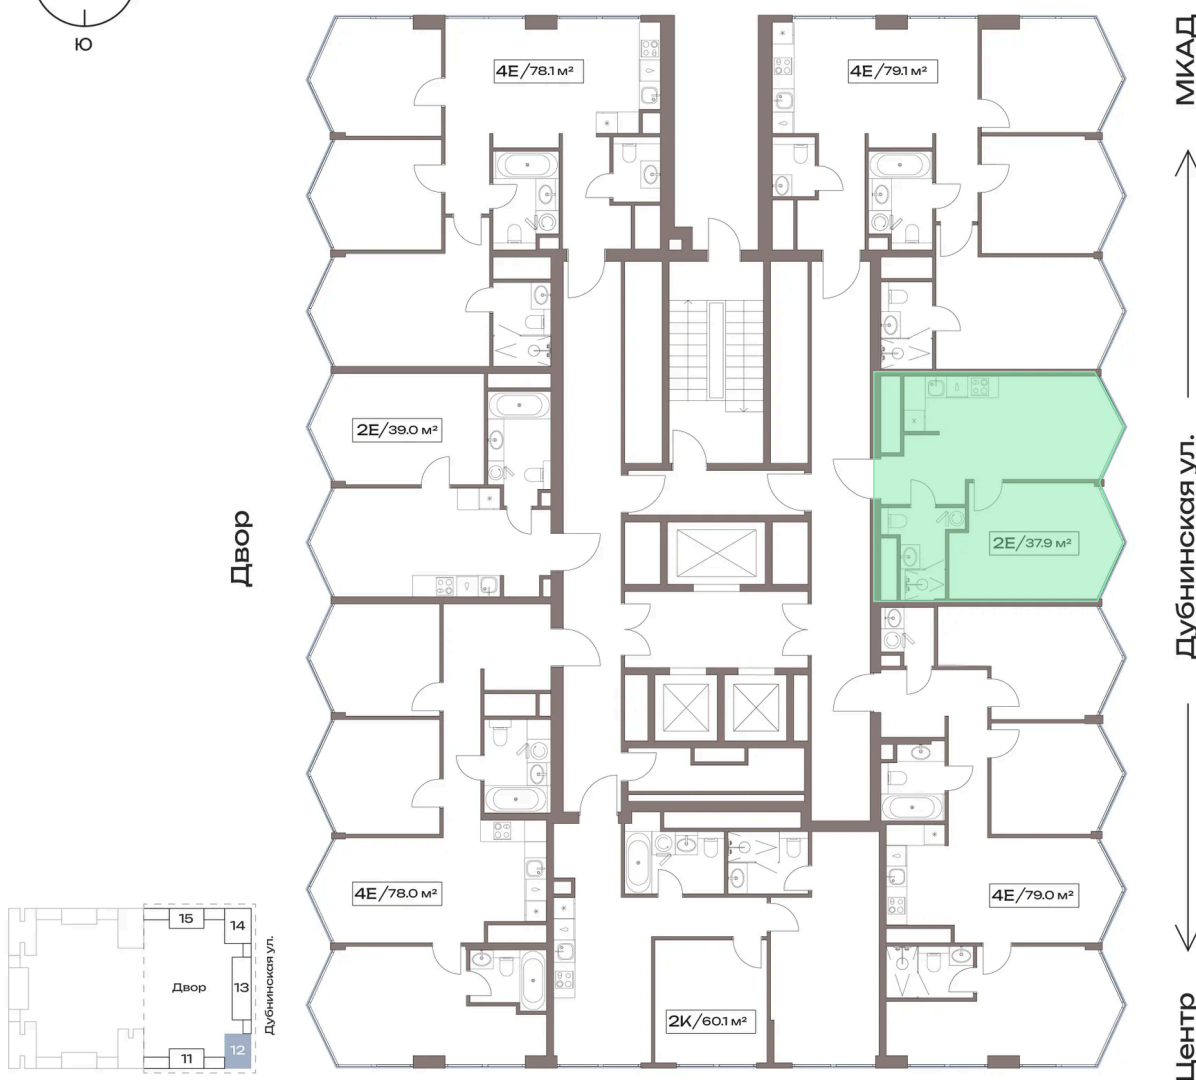

Панорамные окна

Проект	Акценты	Корпус	12 корпус
Этаж	21	Секция	1
Сдача	4 кв. 2027		

07.07.2026 02:31 (Мск)

Не является публичной офертой, цена может быть скорректирована.
Информация взята с сайта «plus.dev».

На этаже 21

1 комнатная 37.9 м²

07.07.2026 02:31 (Мск)

Не является публичной офертой, цена может быть скорректирована.
Информация взята с сайта «plus.dev».

На генплане 12 корпус

1 комнатная 37.9 м²

07.07.2026 02:31 (Мск)