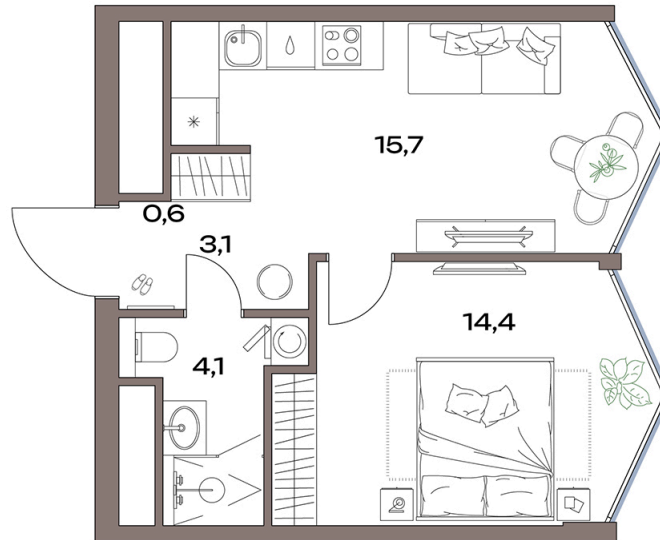

Номер: 12.21.02

Отсканируйте QR-код и
смотрите на сайте
plus.dev

1 комнатная 37.9 м²

21 038 330 руб.

В ипотеку от 169 292 руб.

Предчистовая отделка

На улицу

Европланировка

Панорамные окна

Проект	Акценты	Корпус	12 корпус
Этаж	21	Секция	1
Сдача	4 кв. 2027		

07.07.2026 02:31 (Мск)

Не является публичной офертой, цена может быть скорректирована.
Информация взята с сайта «plus.dev».

На этаже 21

1 комнатная 37.9 м²

07.07.2026 02:31 (Мск)

Не является публичной офертой, цена может быть скорректирована.
Информация взята с сайта «plus.dev».

На генплане 12 корпус

1 комнатная 37.9 м²

07.07.2026 02:31 (Мск)