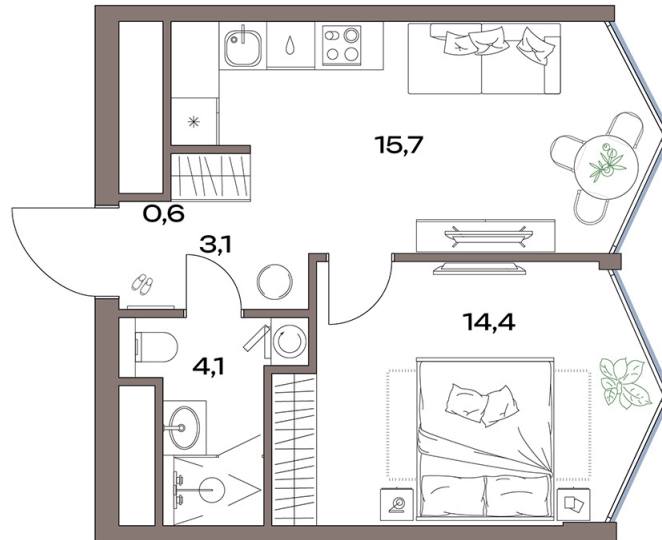

Номер: 12.21.02

Отсканируйте QR-код и
смотрите на сайте
plus.dev

1 комнатная 37.9 м²

20 525 200 руб.

В ипотеку от 160 780 руб.

Предчистовая отделка

На улицу

Проект	Акценты	Корпус	12 корпус
Этаж	21	Секция	1
Сдача	4 кв. 2027		

22.05.2026 23:47 (Мск)

Не является публичной офертой, цена может быть скорректирована.
Информация взята с сайта «plus.dev».

На этаже 21

1 комнатная 37.9 м²

22.05.2026 23:47 (Мск)

Не является публичной офертой, цена может быть скорректирована.
Информация взята с сайта «plus.dev».

На генплане 12 корпус

1 комнатная 37.9 м²

22.05.2026 23:47 (Мск)

Не является публичной офертой, цена может быть скорректирована.
Информация взята с сайта «plus.dev».