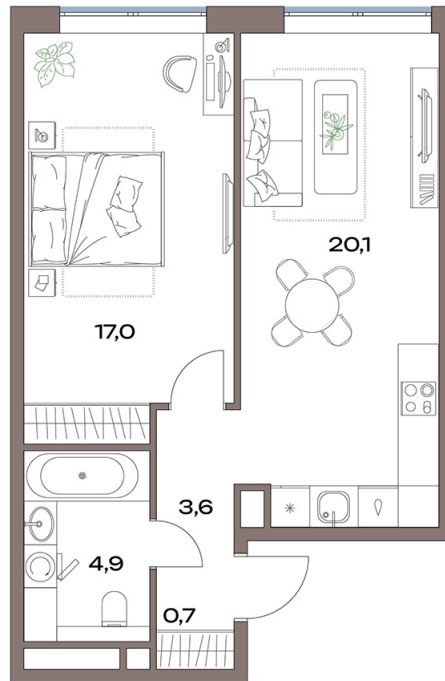

Номер: 136.4.06

Отсканируйте QR-код и
смотрите на сайте
plus.dev

1 комнатная 46.3 м²

22 350 610 руб.

В ипотеку от 191 425 руб.

Во двор

Проект	Акценты	Корпус	13 корпус
Этаж	4	Секция	1
Сдача	4 кв. 2027		

22.05.2026 22:40 (Мск)

Не является публичной офертой, цена может быть скорректирована.
Информация взята с сайта «plus.dev».

На этаже 4

1 комнатная 46.3 м²

Дубнинская ул.

Двор

Центр ← Дубнинская ул. → МКАД

22.05.2026 22:40 (Мск)

Не является публичной офертой, цена может быть скорректирована.
Информация взята с сайта «plus.dev».

На генплане 13 корпус

1 комнатная 46.3 м²

22.05.2026 22:40 (Мск)

Не является публичной офертой, цена может быть скорректирована.
Информация взята с сайта «plus.dev».