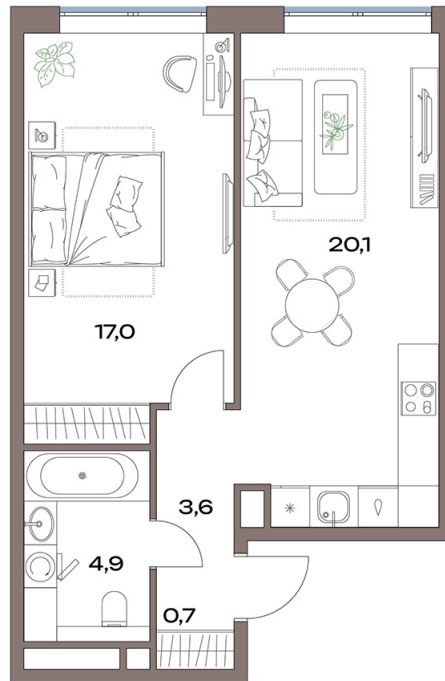

Номер: 136.4.06

# 1 комнатная 46.3 м<sup>2</sup>

Отсканируйте QR-код и  
смотрите на сайте  
plus.dev

**22 350 610 руб.**

В ипотеку от 191 425 руб.

Во двор

Европланировка

Проект	Акценты	Корпус	13 корпус
Этаж	4	Секция	1
Сдача	4 кв. 2027		

# На этаже 4

1 комнатная 46.3 м<sup>2</sup>

Дубнинская ул.

Двор

Центр ← Дубнинская ул. → МКАД

07.07.2026 04:20 (Мск)

Не является публичной офертой, цена может быть скорректирована.  
Информация взята с сайта «plus.dev».

# На генплане 13 корпус

1 комнатная 46.3 м<sup>2</sup>

07.07.2026 04:20 (Мск)

Не является публичной офертой, цена может быть скорректирована.  
Информация взята с сайта «plus.dev».