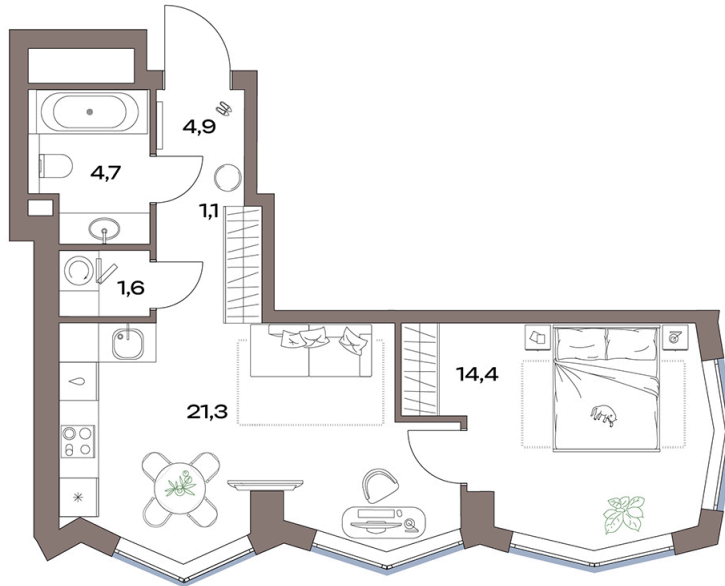

# 1 комнатная 47.8 м<sup>2</sup>

26 216 818 руб.

В ипотеку от 257 178 руб.

Европланировка

Проект	Акценты	Корпус	Акценты 14 корпус
Этаж	14	Секция	1

12.07.2026 00:44 (Мск)

Не является публичной офертой, цена может быть скорректирована.  
Информация взята с сайта «plus.dev».

На генплане  
Акценты 14  
корпус

1 комнатная 47.8 м<sup>2</sup>

12.07.2026 00:44 (Мск)

Не является публичной офертой, цена может быть скорректирована.  
Информация взята с сайта «plus.dev».