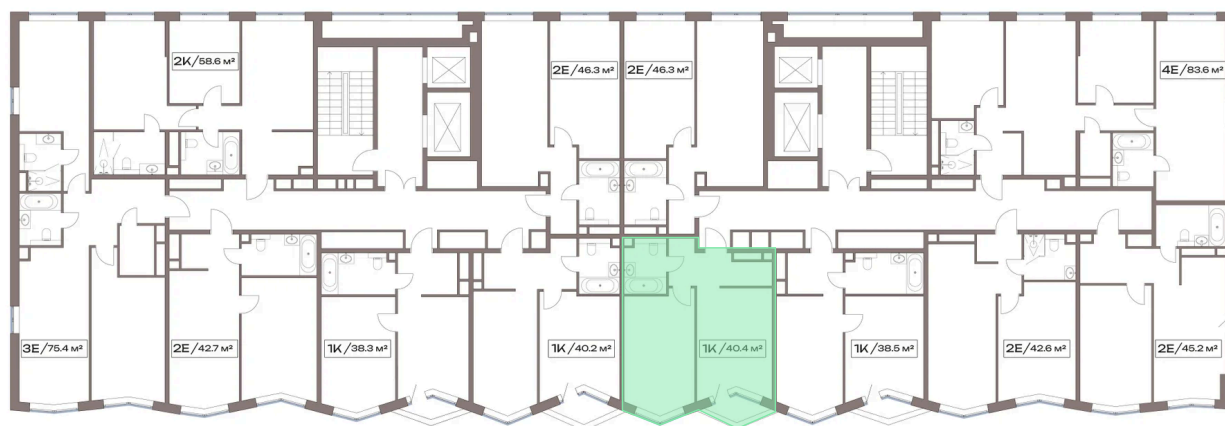

Не является публичной офертой, цена может быть скорректирована.
Информация взята с сайта «plus.dev».

На этаже 8

1 комнатная 40.4 м²

Дубнинская ул.

Двор

Центр ← Дубнинская ул. → МКАД

07.07.2026 02:25 (Мск)

Не является публичной офертой, цена может быть скорректирована.
Информация взята с сайта «plus.dev».

На генплане 13 корпус

1 комнатная 40.4 м²

07.07.2026 02:25 (Мск)

Не является публичной офертой, цена может быть скорректирована.
Информация взята с сайта «plus.dev».