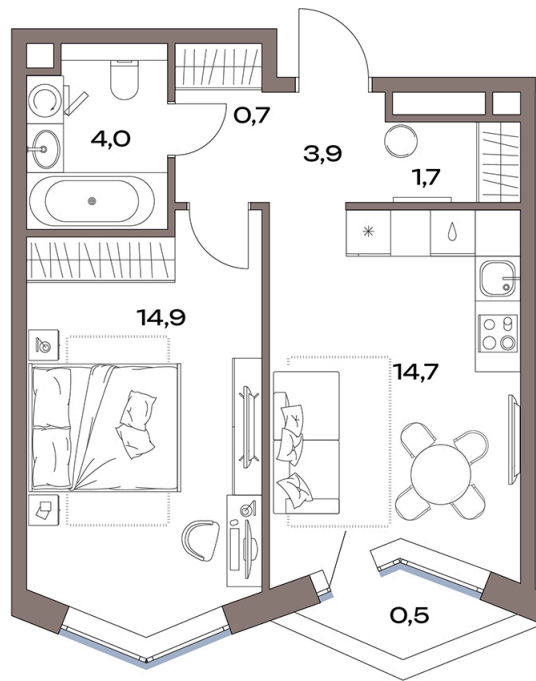

Номер: 136.8.05

Отсканируйте QR-код и
смотрите на сайте
plus.dev

1 комнатная 40.4 м²

20 241 314 руб.

В ипотеку от 155 976 руб.

На улицу

Проект	Акценты	Корпус	13 корпус
Этаж	8	Секция	1
Сдача	4 кв. 2027		

07.07.2026 02:25 (Мск)

Не является публичной офертой, цена может быть скорректирована.
Информация взята с сайта «plus.dev».

На этаже 8

1 комнатная 40.4 м²

Дубнинская ул.

Двор

Центр ← Дубнинская ул. → МКАД

07.07.2026 02:25 (Мск)

Не является публичной офертой, цена может быть скорректирована.
Информация взята с сайта «plus.dev».

На генплане 13 корпус

1 комнатная 40.4 м²

07.07.2026 02:25 (Мск)

Не является публичной офертой, цена может быть скорректирована.
Информация взята с сайта «plus.dev».