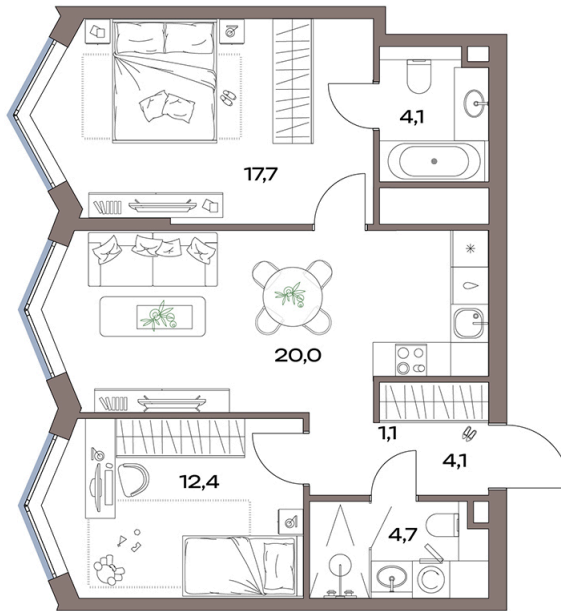

Номер: 14.21.09

Отсканируйте QR-код и
смотрите на сайте
plus.dev

2 комнатная 65.1 м²

34 176 589 руб.

В ипотеку от 393 969 руб.

Европланировка

Проект	Акценты	Корпус	Акценты 14 корпус
Этаж	21	Секция	1

12.07.2026 00:40 (Мск)

Не является публичной офертой, цена может быть скорректирована.
Информация взята с сайта «plus.dev».

На генплане Акценты 14 корпус

2 комнатная 65.1 м²

12.07.2026 00:40 (Мск)

Не является публичной офертой, цена может быть скорректирована.
Информация взята с сайта «plus.dev».