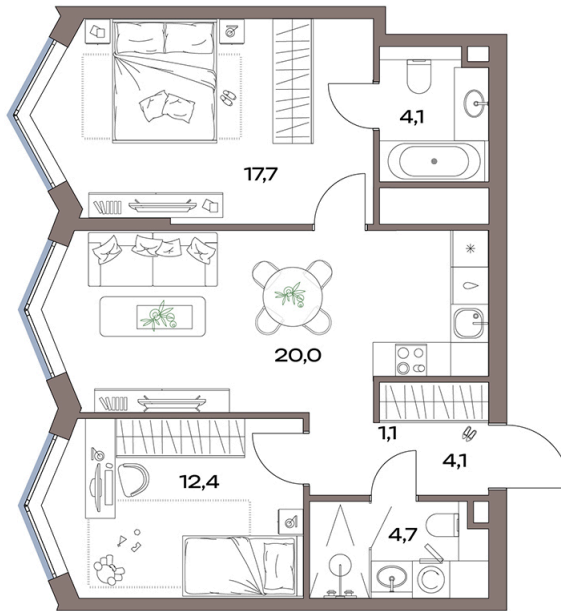

Номер: 14.21.09

Отсканируйте QR-код и
смотрите на сайте
plus.dev

2 комнатная 64.1 м²

~~33 318 438 руб.~~

28 987 041 руб.

В ипотеку от 127 396 руб.

Чистовая отделка

Во двор

Мастер-спальня

Проект	Акценты	Корпус	14 корпус
Этаж	21	Секция	1
Сдача	4 кв. 2027		

22.05.2026 22:45 (Мск)

Не является публичной офертой, цена может быть скорректирована.
Информация взята с сайта «plus.dev».

На этаже 21

2 комнатная 64.1 м²

22.05.2026 22:45 (Мск)

Не является публичной офертой, цена может быть скорректирована.
Информация взята с сайта «plus.dev».

На генплане 14 корпус

2 комнатная 64.1 м²

22.05.2026 22:45 (Мск)