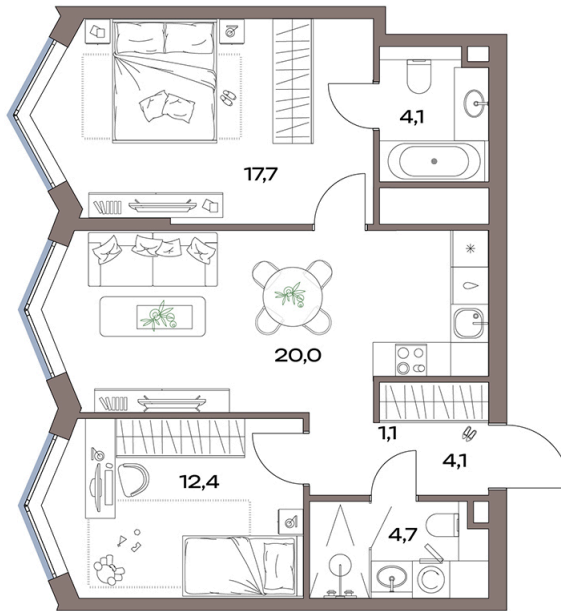

Номер: 14.21.09

Отсканируйте QR-код и
смотрите на сайте
plus.dev

2 комнатная 64.1 м²

33 651 595 руб.

В ипотеку от 75 816 руб.

Чистовая отделка

Во двор

Мастер-спальня

На этаже 21

2 комнатная 64.1 м²

07.07.2026 03:44 (Мск)

Не является публичной офертой, цена может быть скорректирована.
Информация взята с сайта «plus.dev».

На генплане 14 корпус

2 комнатная 64.1 м²

07.07.2026 03:44 (Мск)