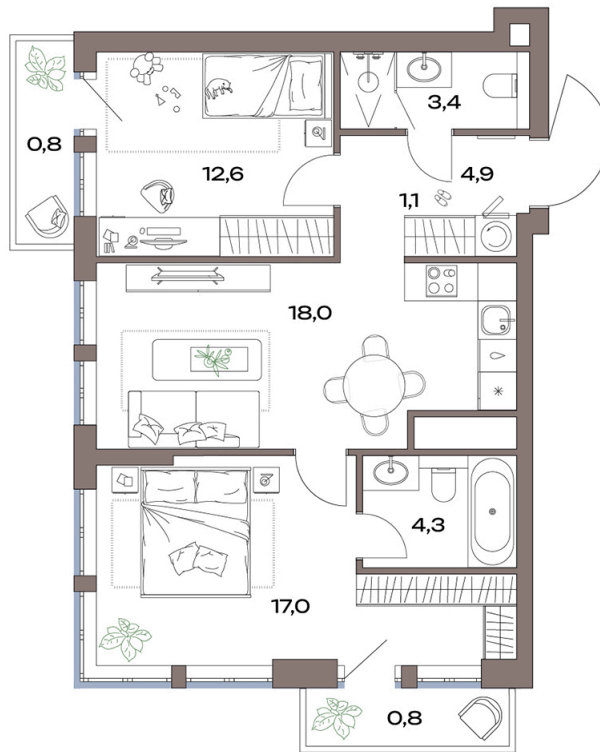

Номер: 12.5.08

Отсканируйте QR-код и
смотрите на сайте
plus.dev

2 комнатная 64.2 м²

26 674 137 руб.

В ипотеку от 265 061 руб.

Европланировка

Проект	Акценты	Корпус	Акценты 12 корпус
Этаж	5	Секция	1

12.07.2026 00:41 (Мск)

Не является публичной офертой, цена может быть скорректирована.
Информация взята с сайта «plus.dev».

На генплане
Акценты 12
корпус

2 комнатная 64.2 м²

12.07.2026 00:41 (Мск)

Не является публичной офертой, цена может быть скорректирована.
Информация взята с сайта «plus.dev».