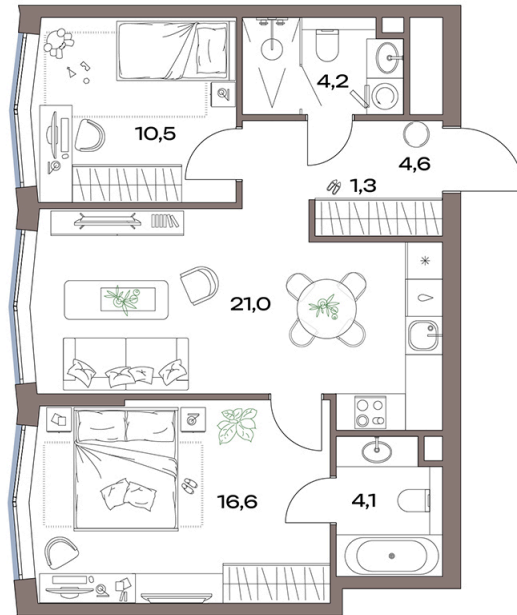

# 2 комнатная 63.3 м<sup>2</sup>

32 237 930 руб.

В ипотеку от 360 543 руб.

Европланировка

Проект	Акценты	Корпус	Акценты 14 корпус
Этаж	17	Секция	1

12.07.2026 00:34 (Мск)

Не является публичной офертой, цена может быть скорректирована.  
Информация взята с сайта «plus.dev».

# На генплане Акценты 14 корпус

2 комнатная 63.3 м<sup>2</sup>

12.07.2026 00:34 (Мск)

Не является публичной офертой, цена может быть скорректирована.  
Информация взята с сайта «plus.dev».