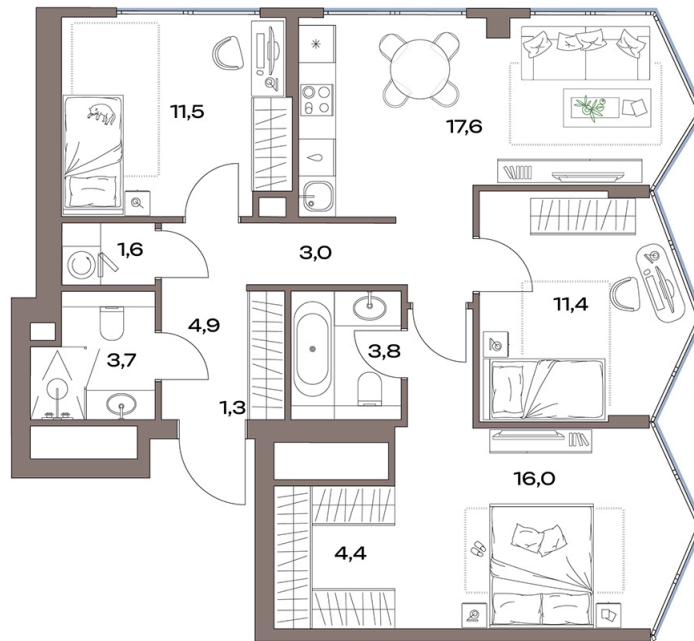

# 3 КОМНАТНАЯ 80.5 м<sup>2</sup>

45 610 898 руб.

В ипотеку от 591 301 руб.

Европланировка

Проект	Акценты	Корпус	Акценты 14 корпус
Этаж	25	Секция	1

12.07.2026 00:41 (Мск)

Не является публичной офертой, цена может быть скорректирована.  
Информация взята с сайта «plus.dev».

# На генплане Акценты 14 корпус

3 комнатная 80.5 м<sup>2</sup>

12.07.2026 00:41 (Мск)

Не является публичной офертой, цена может быть скорректирована.  
Информация взята с сайта «plus.dev».