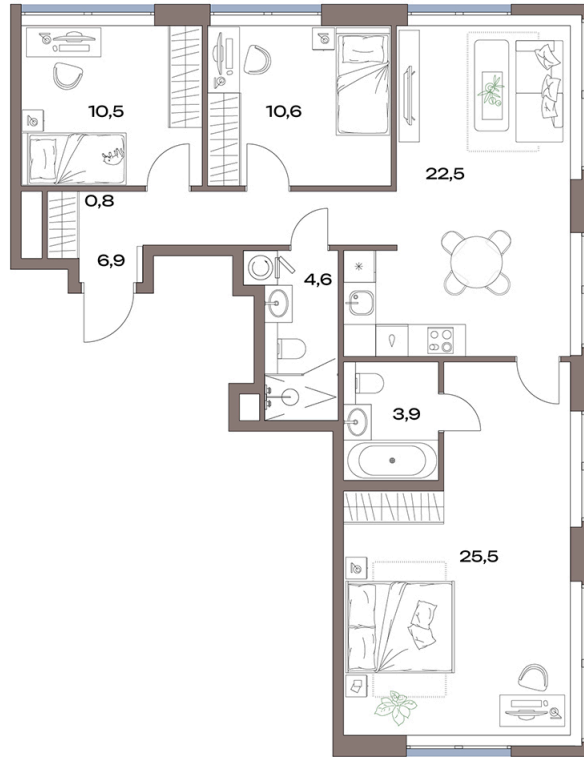

Номер: 15.9.01

Отсканируйте QR-код и
смотрите на сайте
plus.dev

3 КОМНАТНАЯ 86.4 м²

36 431 597 руб.

В ипотеку от 432 997 руб.

Европланировка

Проект	Акценты	Корпус	Акценты 15 корпус
Этаж	9	Секция	1

11.07.2026 00:09 (Мск)

Не является публичной офертой, цена может быть скорректирована.
Информация взята с сайта «plus.dev».

На генплане Акценты 15 корпус

3 комнатная 86.4 м²

11.07.2026 00:09 (Мск)

Не является публичной офертой, цена может быть скорректирована.
Информация взята с сайта «plus.dev».