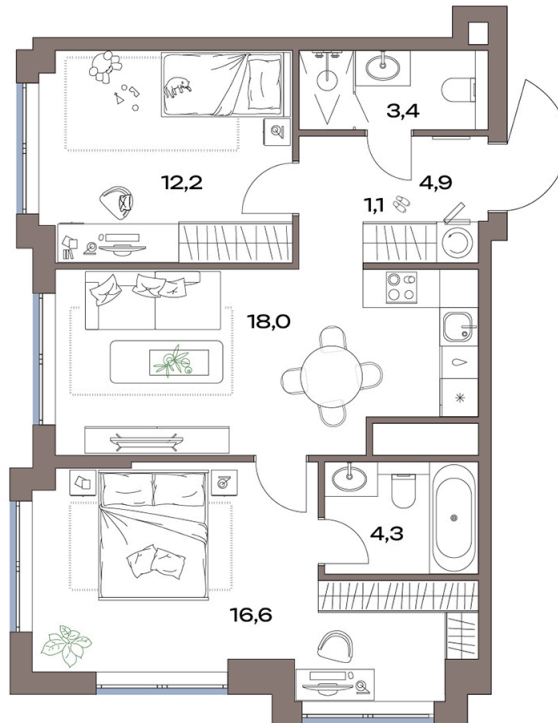

# 2 комнатная 60.5 м<sup>2</sup>

Отсканируйте QR-код и  
смотрите на сайте  
plus.dev

**27 759 085 руб.**

В ипотеку от 283 643 руб.

Предчистовая отделка

Во двор

Угловая

Угловое остекление

Мастер-спальня

Проект	Акценты	Корпус	12 корпус
Этаж	18	Секция	1
Сдача	4 кв. 2027		

12.06.2026 17:14 (Мск)

Не является публичной офертой, цена может быть скорректирована.  
Информация взята с сайта «plus.dev».

# На этаже 18

2 комнатная 60.5 м<sup>2</sup>

12.06.2026 17:14 (Мск)

Не является публичной офертой, цена может быть скорректирована.  
Информация взята с сайта «plus.dev».

# На генплане 12 корпус

2 комнатная 60.5 м<sup>2</sup>

12.06.2026 17:14 (Мск)

Не является публичной офертой, цена может быть скорректирована.  
Информация взята с сайта «plus.dev».