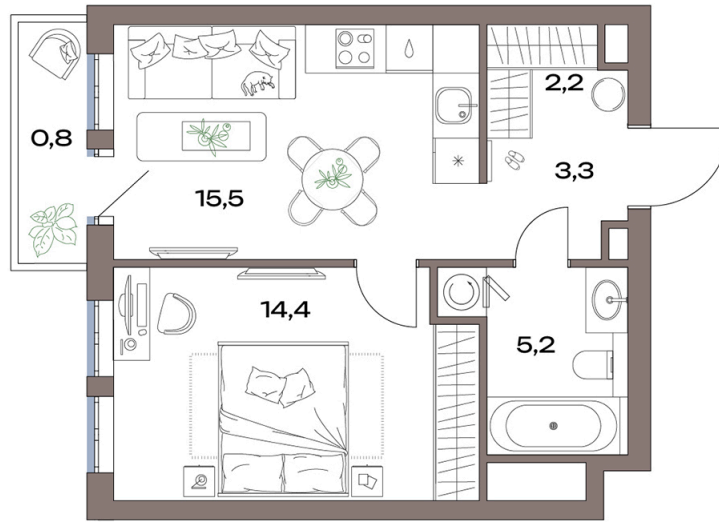

Номер: 12.3.09

Отсканируйте QR-код и
смотрите на сайте
plus.dev

1 комнатная 41.5 м²

19 938 924 руб.

В ипотеку от 150 995 руб.

Европланировка

Проект	Акценты	Корпус	Акценты 12 корпус
Этаж	3	Секция	1

11.07.2026 00:15 (Мск)

Не является публичной офертой, цена может быть скорректирована.
Информация взята с сайта «plus.dev».

На генплане Акценты 12 корпус

1 комнатная 41.5 м²

11.07.2026 00:15 (Мск)

Не является публичной офертой, цена может быть скорректирована.
Информация взята с сайта «plus.dev».