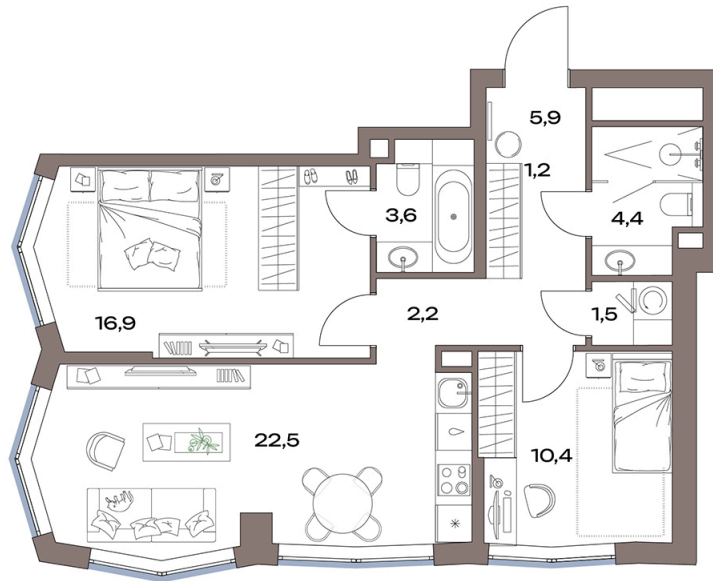

Номер: 14.24.07

Отсканируйте QR-код и
смотрите на сайте
plus.dev

2 комнатная 68.6 м²

36 622 085 руб.

В ипотеку от 82 509 руб.

Чистовая отделка

Во двор

Угловая

Мастер-спальня

Проект	Акценты	Корпус	14 корпус
Этаж	24	Секция	1
Сдача	4 кв. 2027		

26.05.2026 07:56 (Мск)

Не является публичной офертой, цена может быть скорректирована.
Информация взята с сайта «plus.dev».

На этаже 24

2 комнатная 68.6 м²

26.05.2026 07:56 (Мск)

Не является публичной офертой, цена может быть скорректирована.
Информация взята с сайта «plus.dev».

На генплане 14 корпус

2 комнатная 68.6 м²

26.05.2026 07:56 (Мск)