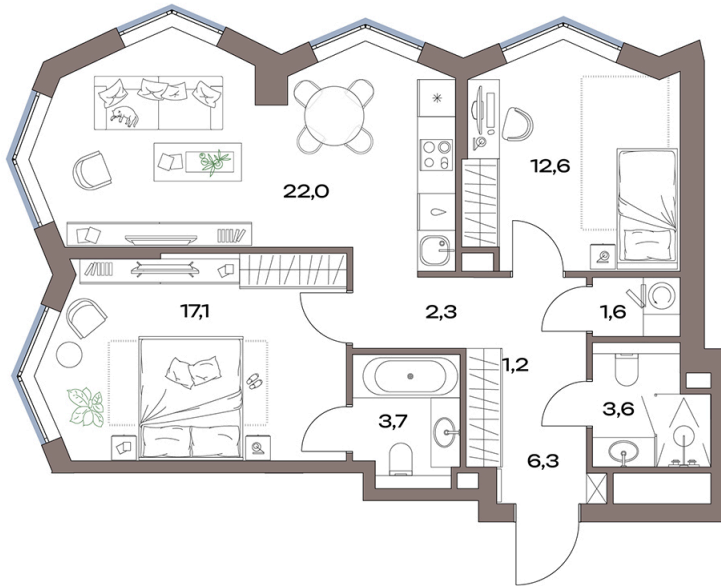

# 2 комнатная 70.4 м<sup>2</sup>

**36 280 460 руб.**

В ипотеку от 81 739 руб.

Чистовая отделка

Во двор

Угловая

Мастер-спальня

Проект	Акценты	Корпус	14 корпус
Этаж	18	Секция	1
Сдача	4 кв. 2027		

# На этаже 18

2 комнатная 70.4 м<sup>2</sup>

10.06.2026 10:59 (Мск)

Не является публичной офертой, цена может быть скорректирована.  
Информация взята с сайта «plus.dev».

# На генплане 14 корпус

2 комнатная 70.4 м<sup>2</sup>

10.06.2026 10:59 (Мск)

Не является публичной офертой, цена может быть скорректирована.  
Информация взята с сайта «plus.dev».