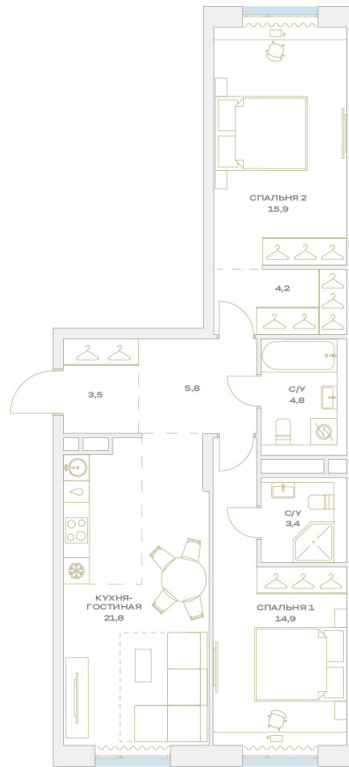

Номер: 14.6.05

2 комнатная 74.3 м²

Отсканируйте QR-код и
смотрите на сайте
plus.dev

~~23 742 320 руб.~~

22 792 627 руб.

В ипотеку от 198 895 руб.

Чистовая отделка

Во двор

Мастер-спальня

Проект	Детали	Корпус	14
Этаж	6	Секция	1

22.05.2026 22:39 (Мск)

Не является публичной офертой, цена может быть скорректирована.
Информация взята с сайта «plus.dev».

На этаже 6

2 комнатная 74.3 м²

МОСКВА ← УЛ. ХАРЛАМПИЕВА → ОБЛАСТЬ

22.05.2026 22:39 (Мск)

Не является публичной офертой, цена может быть скорректирована.
Информация взята с сайта «plus.dev».

На генплане 14

2 комнатная 74.3 м²

22.05.2026 22:39 (Мск)