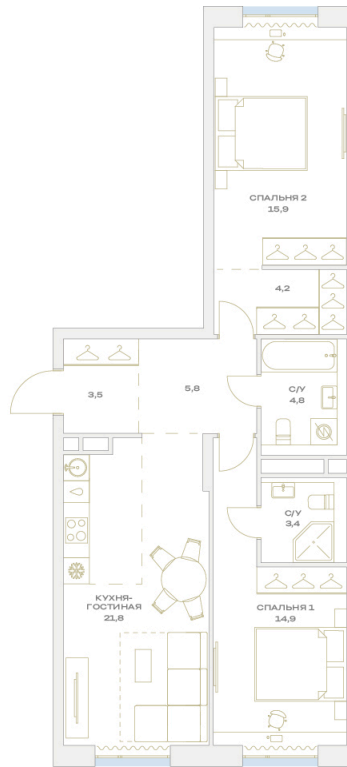

Номер: 14.6.05

Отсканируйте QR-код и
смотрите на сайте
plus.dev

2 комнатная 74.3 м²

23 742 320 руб.

В ипотеку от 215 050 руб.

Чистовая отделка

Во двор

Мастер-спальня

Европланировка

Гардеробная

Проект	Детали	Корпус	14
Этаж	6	Секция	1

07.07.2026 01:14 (Мск)

Не является публичной офертой, цена может быть скорректирована.
Информация взята с сайта «plus.dev».

На этаже 6

2 комнатная 74.3 м²

МОСКВА ← УЛ. ХАРЛАМПИЕВА → ОБЛАСТЬ

07.07.2026 01:14 (Мск)

Не является публичной офертой, цена может быть скорректирована.
Информация взята с сайта «plus.dev».

На генплане 14

2 комнатная 74.3 м²

07.07.2026 01:14 (Мск)