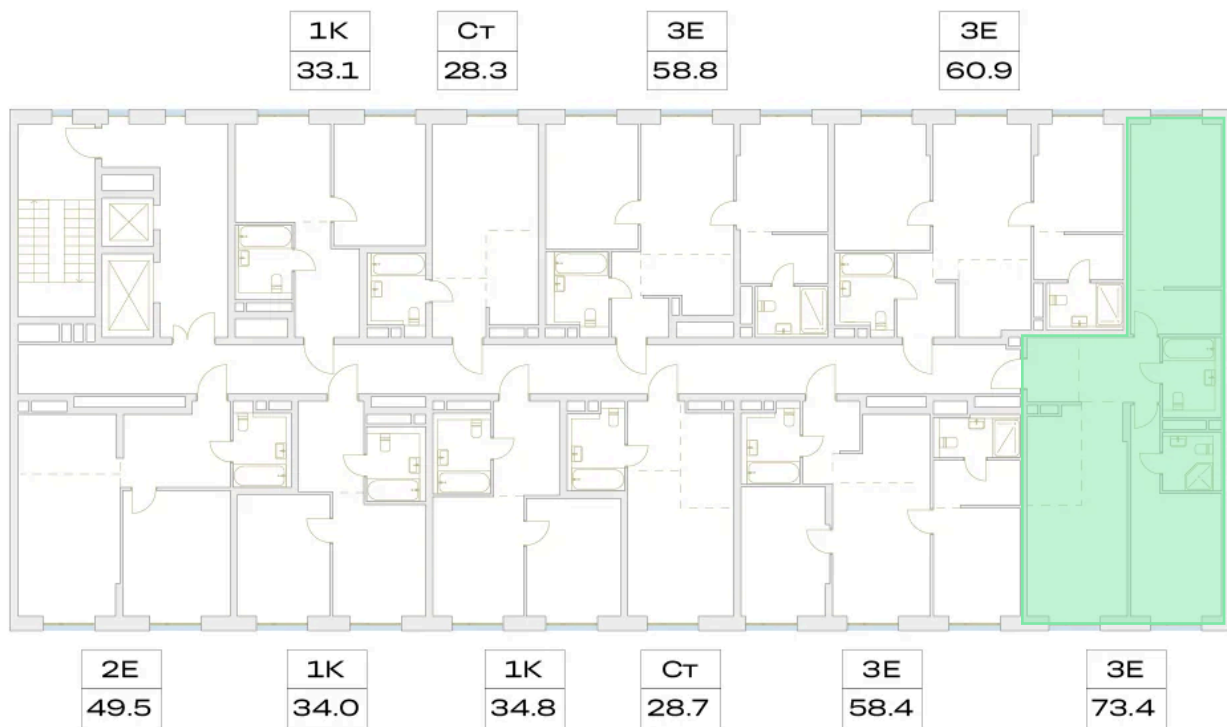

Мастер-спальня

Проект	Детали	Корпус	14
Этаж	6	Секция	1

07.04.2026 14:22 (Мск)

Не является публичной офертой, цена может быть скорректирована. Информация взята с сайта «plus.dev»

На этаже 6

2 комнатная 74.3 м²

МОСКВА ← УЛ. ХАРЛАМПИЕВА → ОБЛАСТЬ

07.04.2026 14:22 (Мск)

Не является публичной офертой, цена может быть скорректирована. Информация взята с сайта «plus.dev»

На генплане 14

2 комнатная 74.3 м²

07.04.2026 14:22 (Мск)