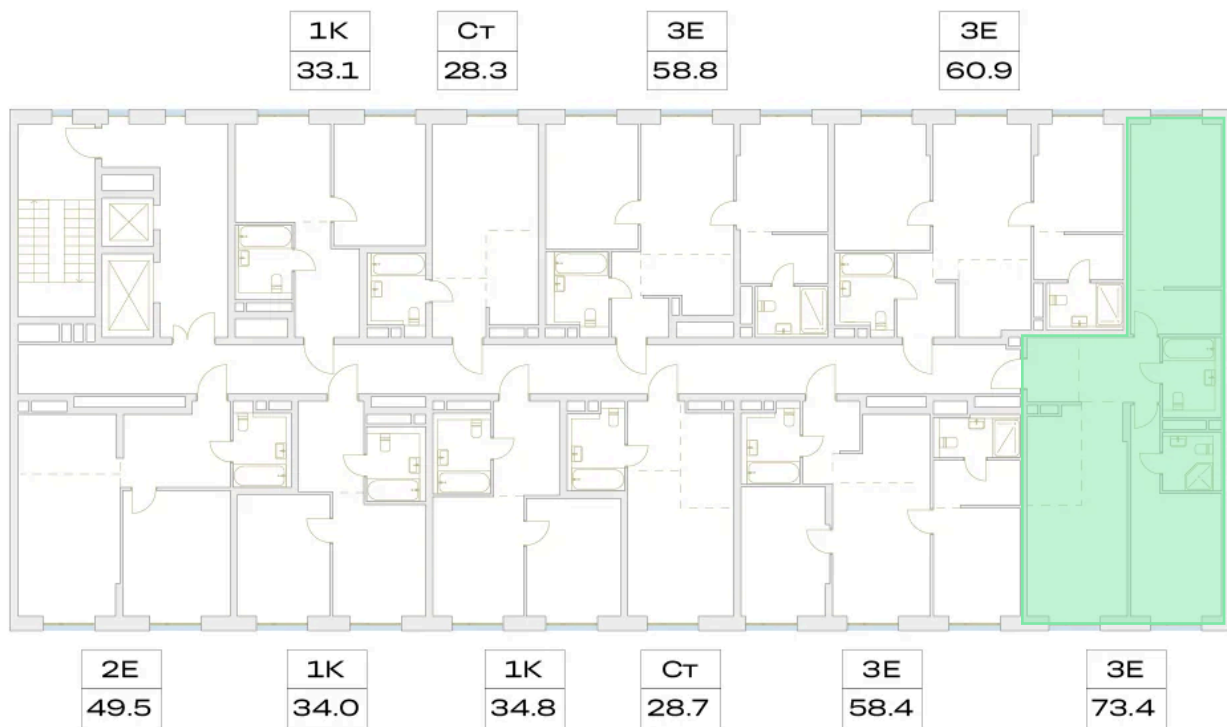

Номер: 14.6.05

Отсканируйте QR-код и
смотрите на сайте
plus.dev

2 комнатная 74.3 м²

23 742 320 руб.

В ипотеку от 215 050 руб.

Чистовая отделка

Во двор

Мастер-спальня

Европланировка

Гардеробная

Проект	Детали	Корпус	14
Этаж	6	Секция	1

07.07.2026 01:14 (Мск)

Не является публичной офертой, цена может быть скорректирована.
Информация взята с сайта «plus.dev».

На этаже 6

2 комнатная 74.3 м²

МОСКВА ← УЛ. ХАРЛАМПИЕВА → ОБЛАСТЬ

07.07.2026 01:14 (Мск)

Не является публичной офертой, цена может быть скорректирована.
Информация взята с сайта «plus.dev».

На генплане 14

2 комнатная 74.3 м²

07.07.2026 01:14 (Мск)