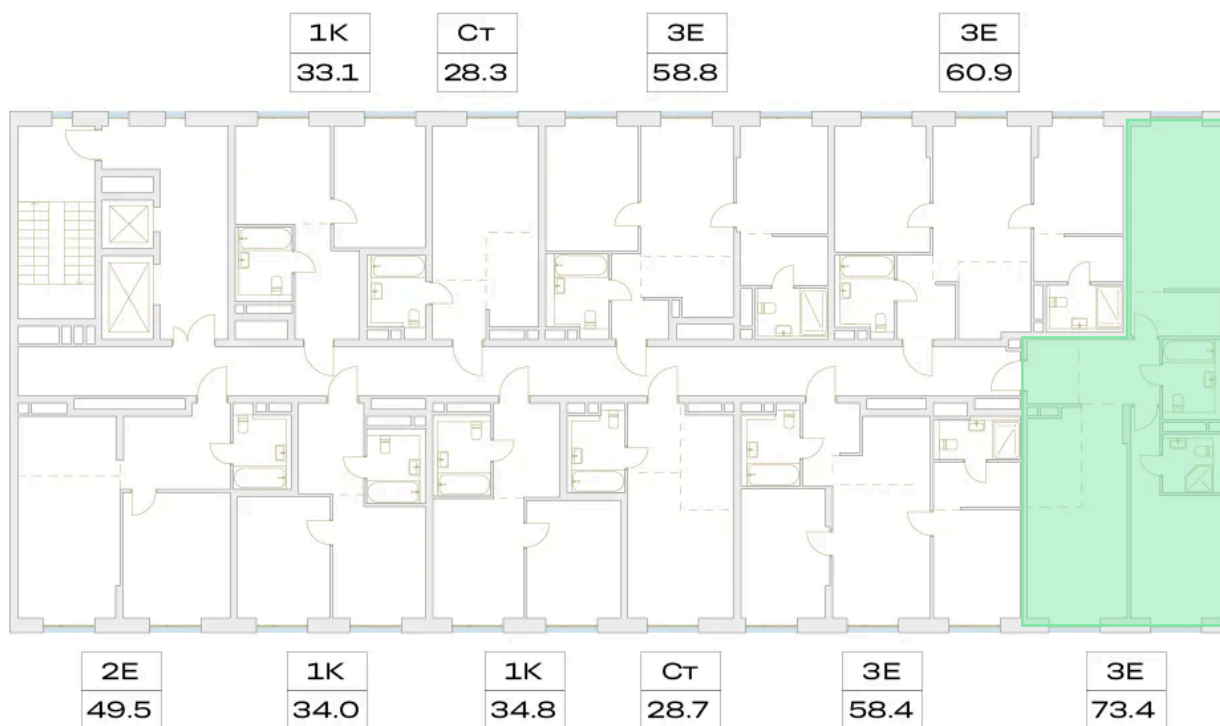

Мастер-спальня

Проект	Детали	Корпус	14
Этаж	6	Секция	1

22.05.2026 22:39 (Мск)

Не является публичной офертой, цена может быть скорректирована.
Информация взята с сайта «plus.dev».

На этаже 6

2 комнатная 74.3 м²

МОСКВА ← УЛ. ХАРЛАМПИЕВА → ОБЛАСТЬ

22.05.2026 22:39 (Мск)

Не является публичной офертой, цена может быть скорректирована.
Информация взята с сайта «plus.dev».

На генплане 14

2 комнатная 74.3 м²

22.05.2026 22:39 (Мск)