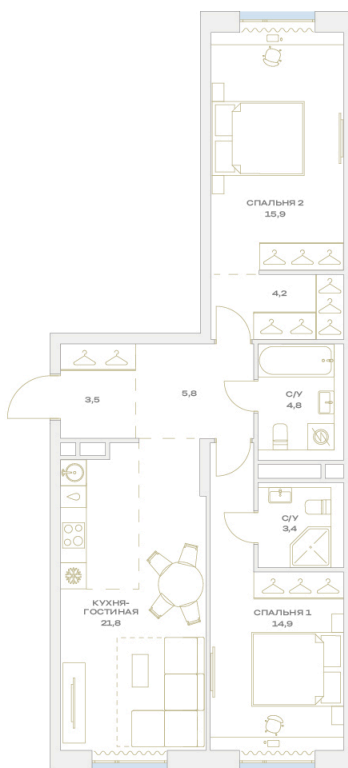

Номер: 14.6.05

2 комнатная 74.3 м²

Отсканируйте QR-код и
смотрите на сайте
plus.dev

~~23 742 320 руб.~~

22 792 627 руб.

В ипотеку от 198 895 руб.

Чистовая отделка

Во двор

Мастер-спальня

Проект	Детали	Корпус	14
Этаж	6	Секция	1

07.04.2026 14:22 (Мск)

Не является публичной офертой, цена может быть скорректирована. Информация взята с сайта «plus.dev»

На этаже 6

2 комнатная 74.3 м²

МОСКВА ← УЛ. ХАРЛАМПИЕВА → ОБЛАСТЬ

07.04.2026 14:22 (Мск)

Не является публичной офертой, цена может быть скорректирована. Информация взята с сайта «plus.dev»

На генплане 14

2 комнатная 74.3 м²

07.04.2026 14:22 (Мск)