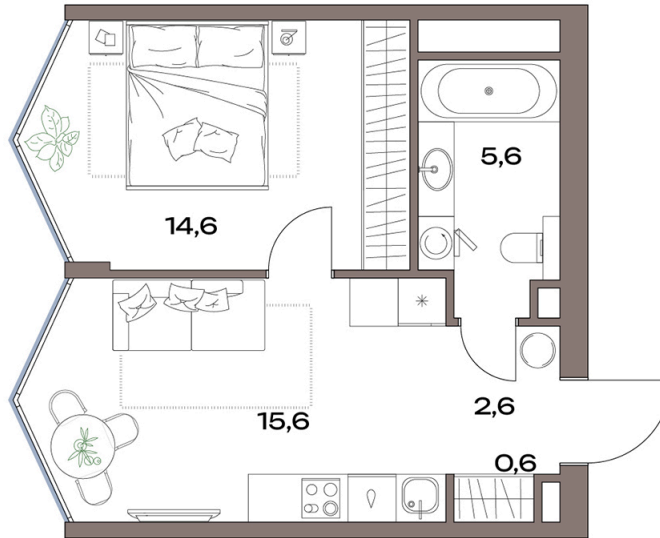

Номер: 12.21.06

Отсканируйте QR-код и
смотрите на сайте
plus.dev

1 комнатная 39.1 м²

21 226 100 руб.

В ипотеку от 172 494 руб.

Европланировка

Проект	Акценты	Корпус	Акценты 12 корпус
Этаж	21	Секция	1

12.07.2026 00:42 (Мск)

Не является публичной офертой, цена может быть скорректирована.
Информация взята с сайта «plus.dev».

На генплане Акценты 12 корпус

1 комнатная 39.1 м²

12.07.2026 00:42 (Мск)

Не является публичной офертой, цена может быть скорректирована.
Информация взята с сайта «plus.dev».