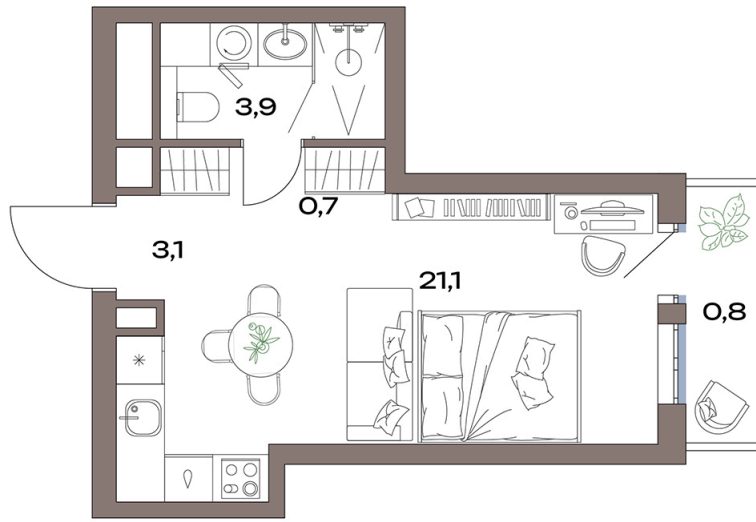

# Студия 29.6 м<sup>2</sup>

Отсканируйте QR-код и  
смотрите на сайте  
plus.dev

**15 893 730 руб.**

В ипотеку от 85 342 руб.

Предчистовая отделка

На улицу

Проект	Акценты	Корпус	12 корпус
Этаж	6	Секция	1
Сдача	4 кв. 2027		