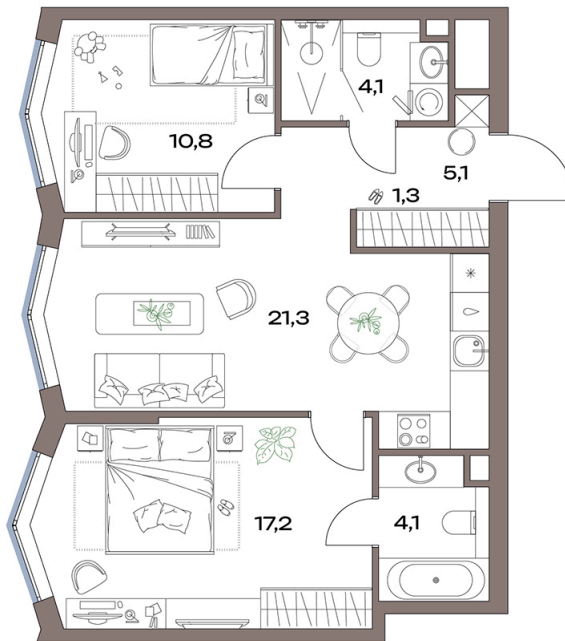

Номер: 14.13.08

Отсканируйте QR-код и
смотрите на сайте
plus.dev

2 комнатная 63.9 м²

~~31 588 097 руб.~~

27 481 644 руб.

В ипотеку от 61 916 руб.

- Скидка 13%
- Чистовая отделка
- Во двор
- Мастер-спальня
- Европланировка

Проект	Акценты	Корпус	14 корпус
Этаж	13	Секция	1
Сдача	4 кв. 2027		

08.07.2026 04:29 (Мск)

Не является публичной офертой, цена может быть скорректирована.
Информация взята с сайта «plus.dev».

На этаже 13

2 комнатная 63.9 м²

08.07.2026 04:29 (Мск)

Не является публичной офертой, цена может быть скорректирована.
Информация взята с сайта «plus.dev».

На генплане 14 корпус

2 комнатная 63.9 м²

08.07.2026 04:29 (Мск)