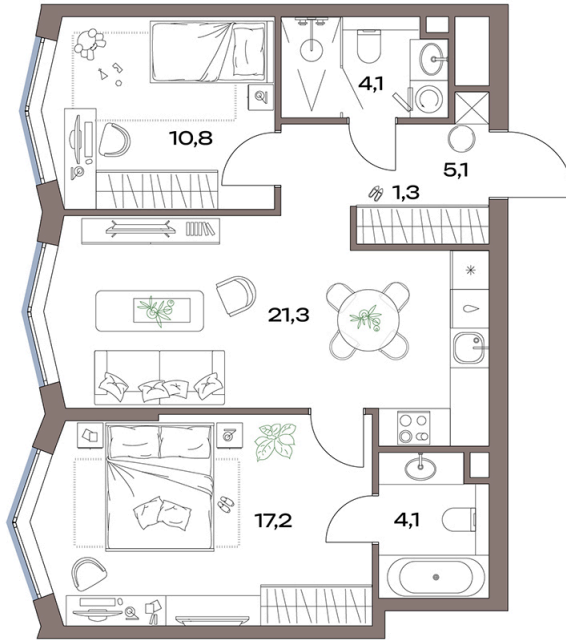

Номер: 14.13.08

Отсканируйте QR-код и
смотрите на сайте
plus.dev

2 комнатная 63.9 м²

31 275 341 руб.

В ипотеку от 70 463 руб.

Чистовая отделка

Во двор

Мастер-спальня

Проект	Акценты	Корпус	14 корпус
Этаж	13	Секция	1
Сдача	4 кв. 2027		

22.05.2026 22:45 (Мск)

Не является публичной офертой, цена может быть скорректирована.
Информация взята с сайта «plus.dev».

На этаже 13

2 комнатная 63.9 м²

22.05.2026 22:45 (Мск)

Не является публичной офертой, цена может быть скорректирована.
Информация взята с сайта «plus.dev».

На генплане 14 корпус

2 комнатная 63.9 м²

22.05.2026 22:45 (Мск)