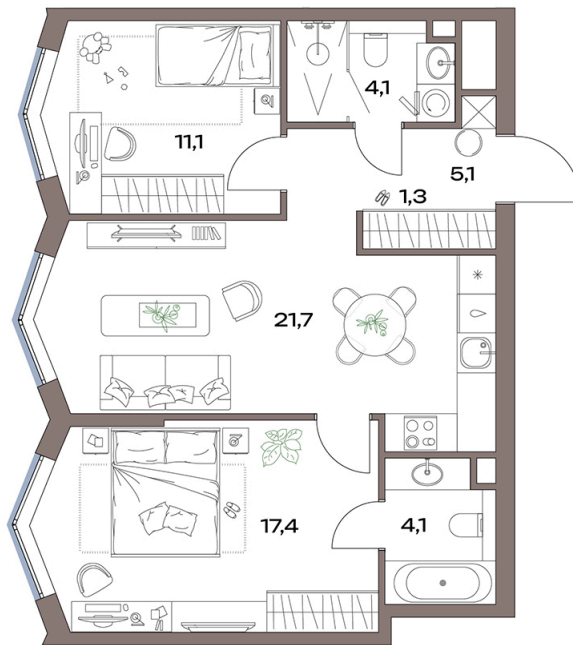

Номер: 14.10.08

Отсканируйте QR-код и
смотрите на сайте
plus.dev

2 комнатная 65.8 м²

31 838 712 руб.

В ипотеку от 353 811 руб.

Европланировка

Проект	Акценты	Корпус	Акценты 14 корпус
Этаж	10	Секция	1

12.07.2026 00:34 (Мск)

Не является публичной офертой, цена может быть скорректирована.
Информация взята с сайта «plus.dev».

На генплане
Акценты 14
корпус

2 комнатная 65.8 м²

12.07.2026 00:34 (Мск)

Не является публичной офертой, цена может быть скорректирована.
Информация взята с сайта «plus.dev».