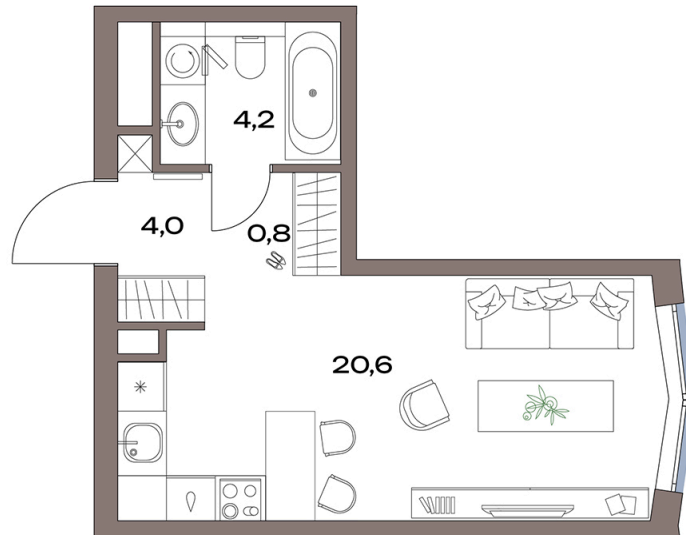

Номер: 14.16.04

Студия 29.5 м²

Отсканируйте QR-код и
смотрите на сайте
plus.dev

18 612 111 руб.

Чистовая отделка

На улицу

Проект	Акценты	Корпус	14 корпус
Этаж	16	Секция	1
Сдача	4 кв. 2027		

10.07.2026 21:49 (Мск)

Не является публичной офертой, цена может быть скорректирована.
Информация взята с сайта «plus.dev».

На этаже 16

Студия 29.5 м²

10.07.2026 21:49 (Мск)

Не является публичной офертой, цена может быть скорректирована.
Информация взята с сайта «plus.dev».

На генплане 14 корпус

Студия 29.5 м²

10.07.2026 21:49 (Мск)

Не является публичной офертой, цена может быть скорректирована.
Информация взята с сайта «plus.dev».