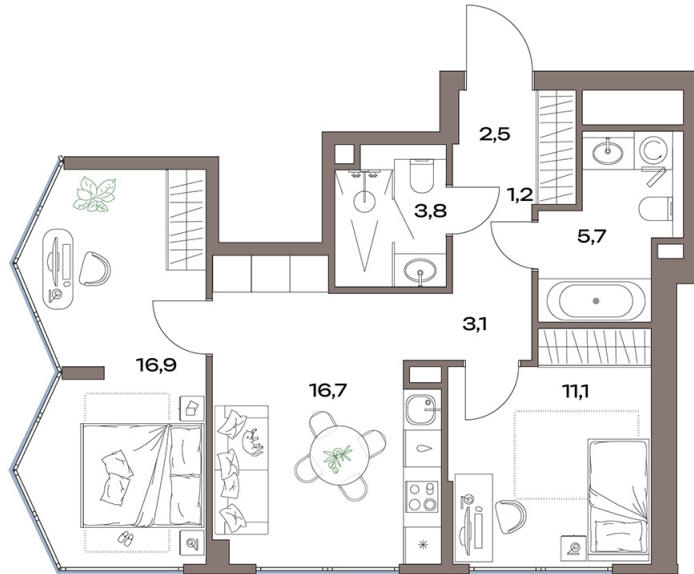

Номер: 14.27.05

Отсканируйте QR-код и
смотрите на сайте
plus.dev

2 комнатная 61.2 м²

35 697 654 руб.

В ипотеку от 420 322 руб.

Европланировка

Проект	Акценты	Корпус	Акценты 14 корпус
Этаж	27	Секция	1

12.07.2026 00:34 (Мск)

Не является публичной офертой, цена может быть скорректирована.
Информация взята с сайта «plus.dev».

На генплане Акценты 14 корпус

2 комнатная 61.2 м²

12.07.2026 00:34 (Мск)

Не является публичной офертой, цена может быть скорректирована.
Информация взята с сайта «plus.dev».