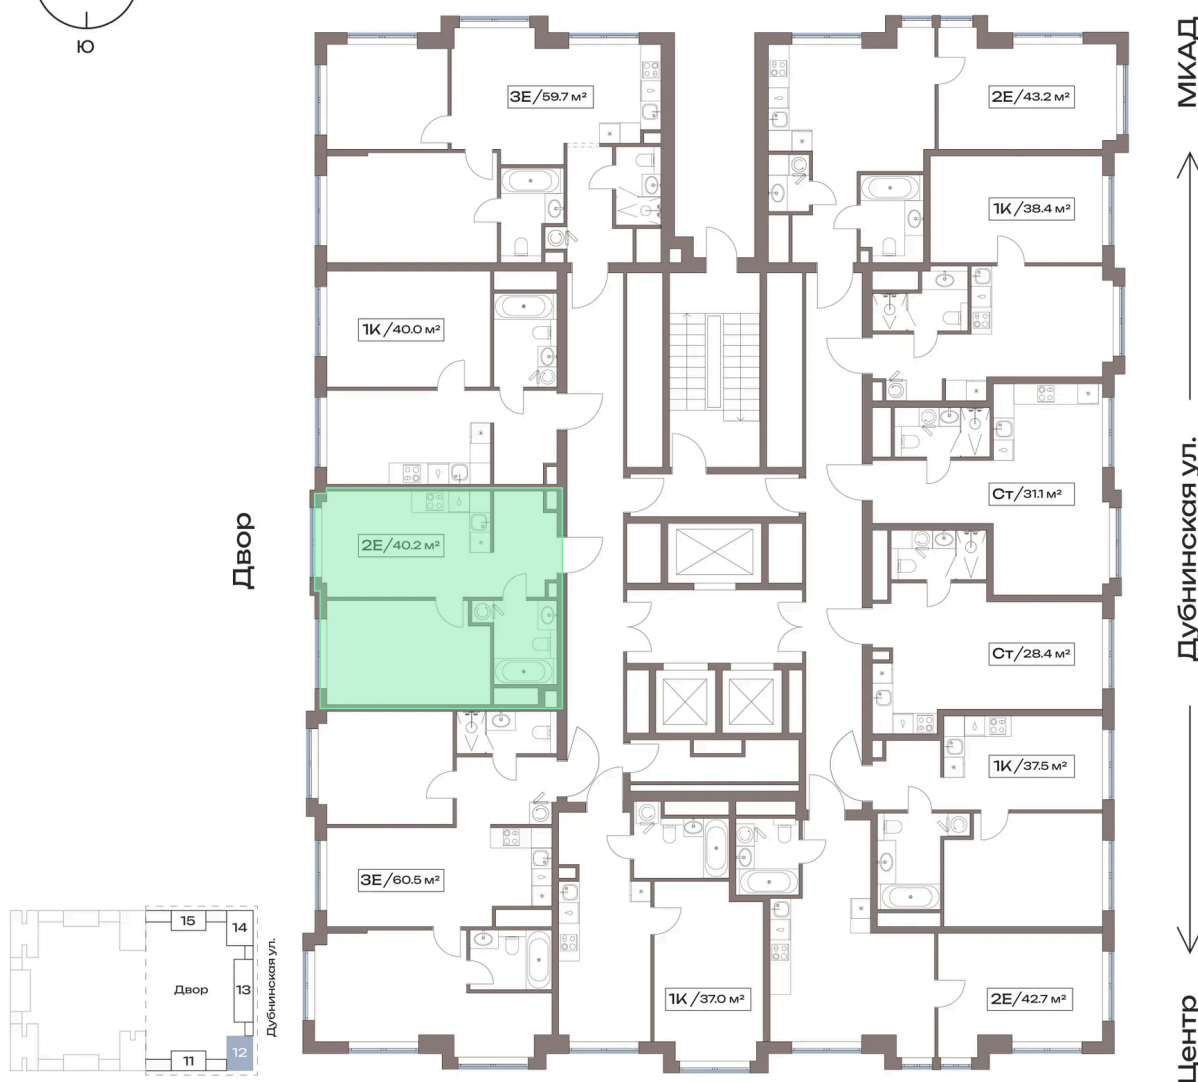

Номер: 12.16.09

Отсканируйте QR-код и
смотрите на сайте
plus.dev

1 комнатная 40.2 м²

20 232 603 руб.

В ипотеку от 155 787 руб.

Предчистовая отделка

Во двор

Европланировка

Проект	Акценты	Корпус	12 корпус
Этаж	16	Секция	1
Сдача	4 кв. 2027		

07.07.2026 02:30 (Мск)

Не является публичной офертой, цена может быть скорректирована.
Информация взята с сайта «plus.dev».

На этаже 16

1 комнатная 40.2 м²

07.07.2026 02:30 (Мск)

Не является публичной офертой, цена может быть скорректирована.
Информация взята с сайта «plus.dev».

На генплане 12 корпус

1 комнатная 40.2 м²

07.07.2026 02:30 (Мск)