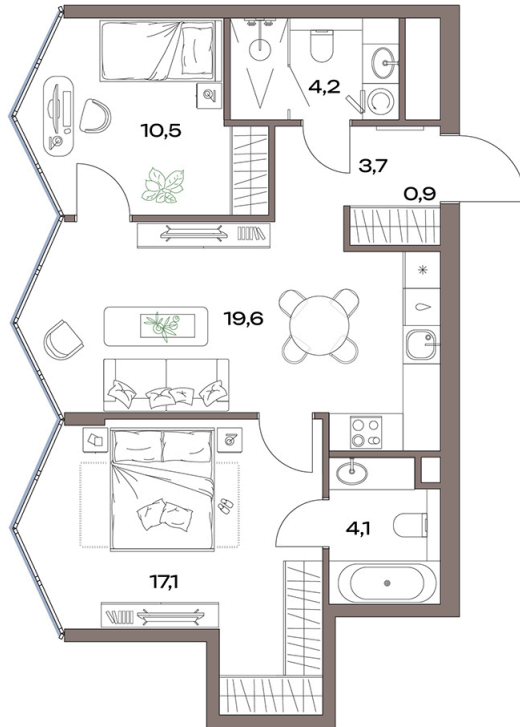

# 2 комнатная 60.1 м<sup>2</sup>

~~33 997 173 руб.~~

**29 577 541 руб.**

В ипотеку от 129 992 руб.

Чистовая отделка

Во двор

Мастер-спальня

|        |            |        |           |
|--------|------------|--------|-----------|
| Проект | Акценты    | Корпус | 14 корпус |
| Этаж   | 25         | Секция | 1         |
| Сдача  | 4 кв. 2027 |        |           |

# На генплане 14 корпус

2 комнатная 60.1 м<sup>2</sup>

15.04.2026 20:48 (Мск)

Не является публичной офертой, цена может быть скорректирована. Информация взята с сайта «plus.dev»