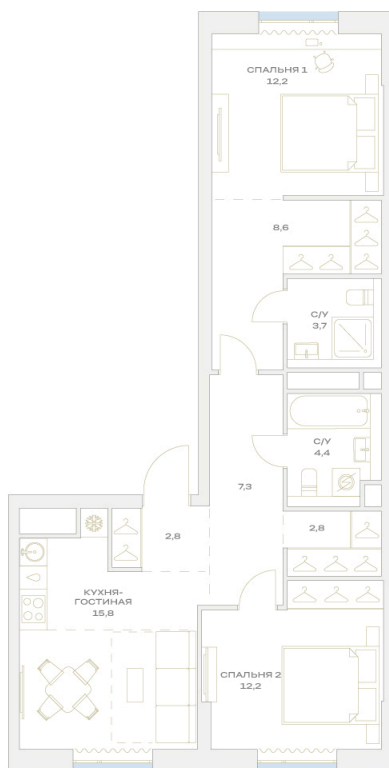

Номер: 21.7.08

2 комнатная 69.8 м²

Отсканируйте QR-код и
смотрите на сайте
plus.dev

22 123 773 руб.

В ипотеку от 187 562 руб.

Во двор и на улицу

Мастер-спальня

Европланировка

Гардеробная

Проект	Детали	Корпус	21
Этаж	7	Секция	1

07.07.2026 02:31 (Мск)

Не является публичной офертой, цена может быть скорректирована.
Информация взята с сайта «plus.dev».

На генплане 21

2 комнатная 69.8 м²