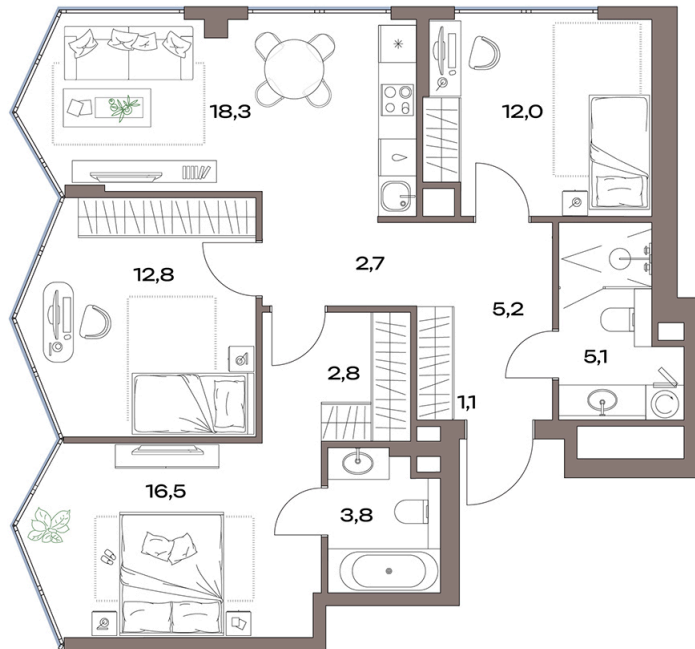

Номер: 14.28.08

Отсканируйте QR-код и
смотрите на сайте
plus.dev

3 КОМНАТНАЯ 80.3 м²

45 996 674 руб.

В ипотеку от 103 630 руб.

Чистовая отделка

Во двор

Угловая

Угловое остекление

Мастер-спальня

Проект	Акценты	Корпус	14 корпус
Этаж	28	Секция	1
Сдача	4 кв. 2027		

22.05.2026 23:38 (Мск)

Не является публичной офертой, цена может быть скорректирована.
Информация взята с сайта «plus.dev».