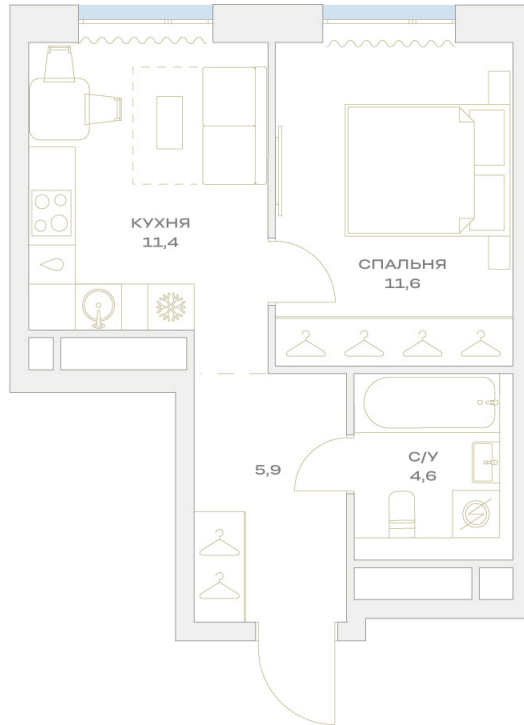

Номер: 21.20.03

Отсканируйте QR-код и
смотрите на сайте
plus.dev

1 комнатная 33.5 м²

15 255 488 руб.

В ипотеку от 75 527 руб.

На улицу

Проект	Детали	Корпус	21
Этаж	20	Секция	1

30.06.2026 17:10 (Мск)

Не является публичной офертой, цена может быть скорректирована.
Информация взята с сайта «plus.dev».

На генплане 21

1 комнатная 33.5 м²

30.06.2026 17:10 (Мск)

Не является публичной офертой, цена может быть скорректирована.
Информация взята с сайта «plus.dev».