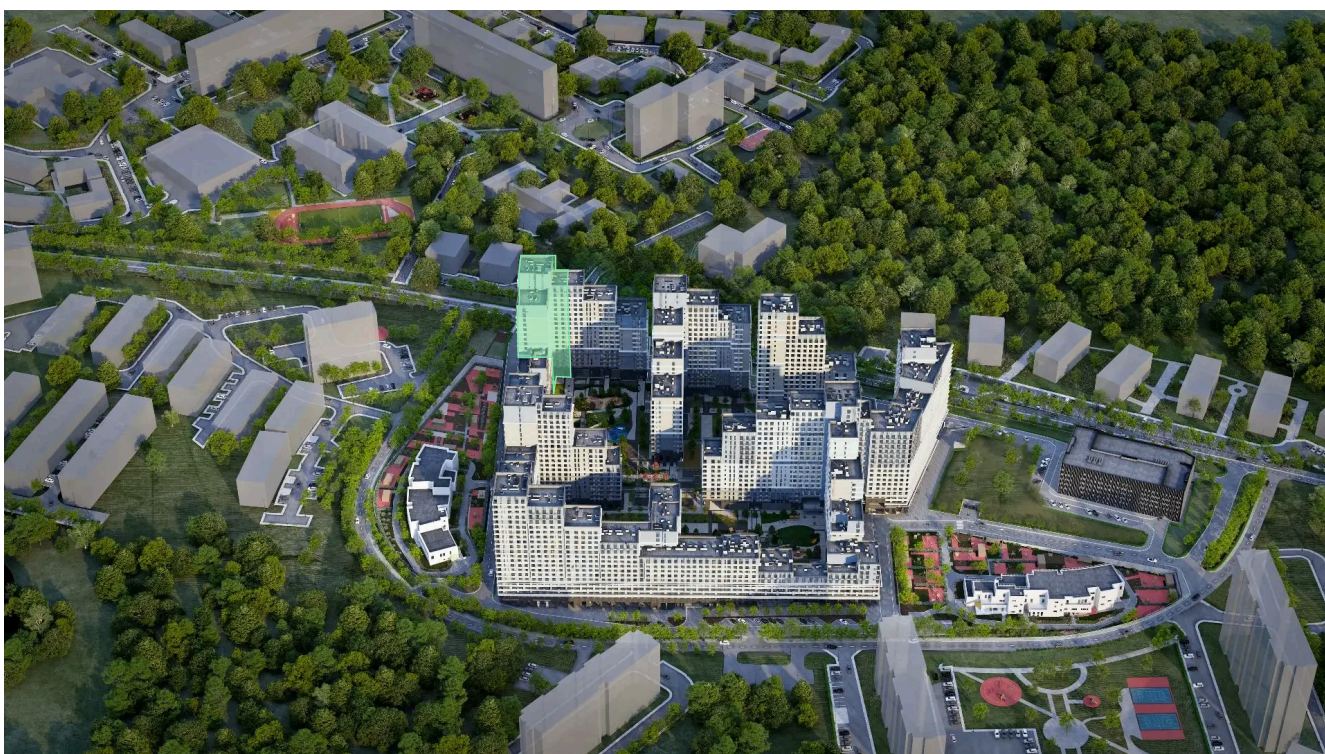

На генплане 21

1 комнатная 33.5 м²

30.06.2026 17:10 (Мск)

Не является публичной офертой, цена может быть скорректирована.
Информация взята с сайта «plus.dev».