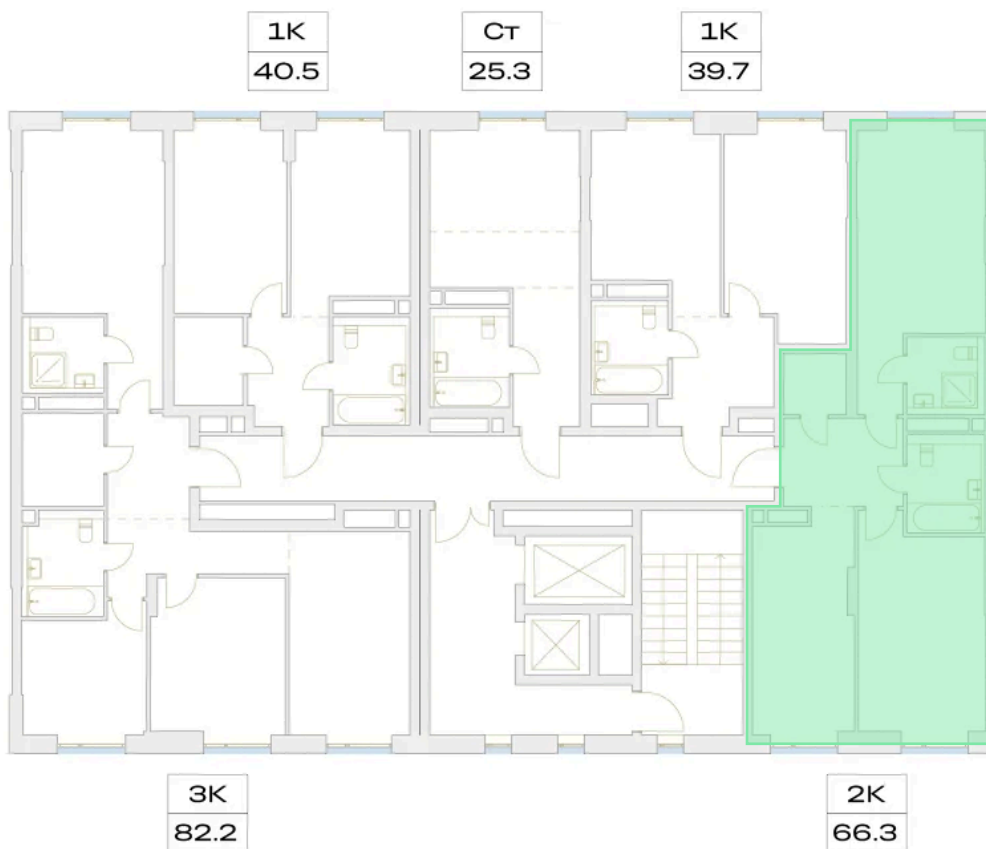

Номер: 22.6.05

2 комнатная 66.3 м²

Отсканируйте QR-код и
смотрите на сайте
plus.dev

19 038 741 руб.

В ипотеку от 135 976 руб.

Во двор и на улицу

Мастер-спальня

Проект	Детали	Корпус	22
Этаж	6	Секция	1

07.07.2026 03:57 (Мск)

Не является публичной офертой, цена может быть скорректирована.
Информация взята с сайта «plus.dev».

На этаже 6

2 комнатная 66.3 м²

МОСКВА ← УЛ. ХАРЛАМПИЕВА → ОБЛАСТЬ

07.07.2026 03:57 (Мск)

Не является публичной офертой, цена может быть скорректирована.
Информация взята с сайта «plus.dev».

На генплане 22

2 комнатная 66.3 м²

07.07.2026 03:57 (Мск)

Не является публичной офертой, цена может быть скорректирована.
Информация взята с сайта «plus.dev».