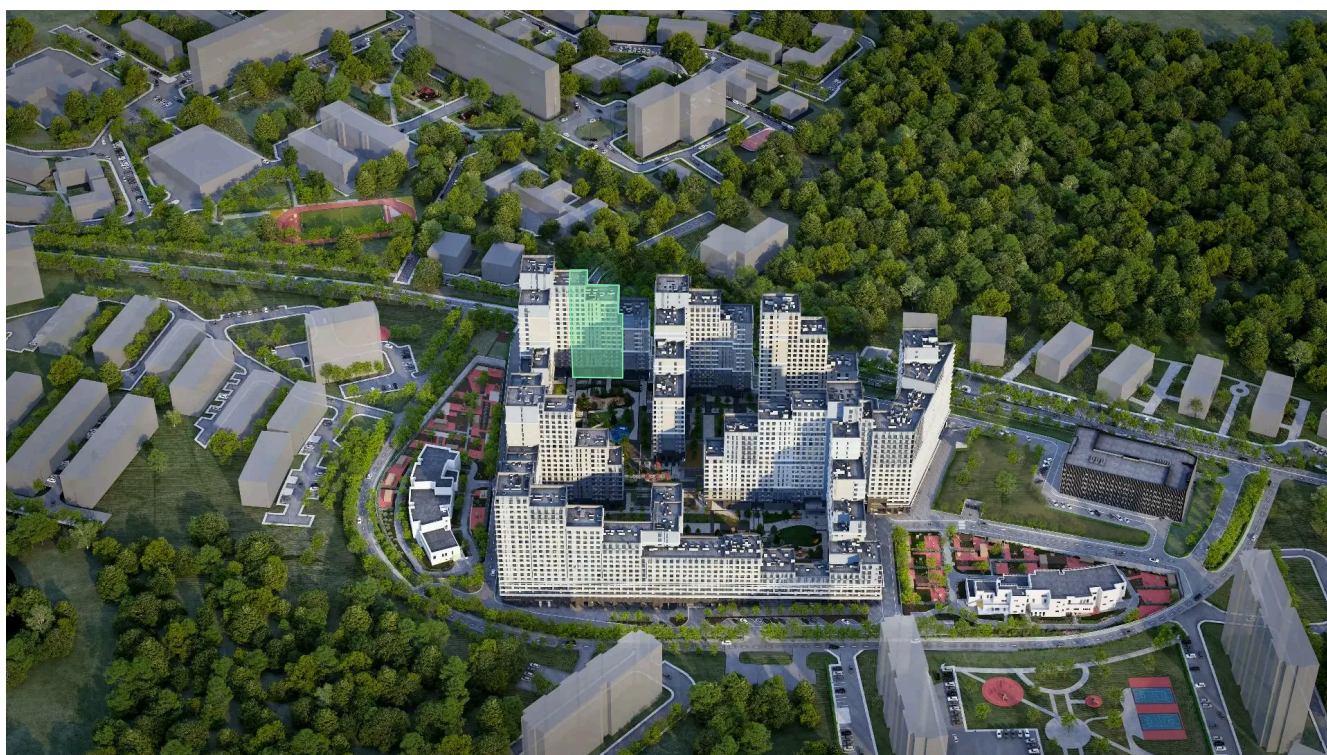

На генплане 22

2 комнатная 66.3 м²

07.07.2026 03:33 (Мск)

Не является публичной офертой, цена может быть скорректирована.
Информация взята с сайта «plus.dev».