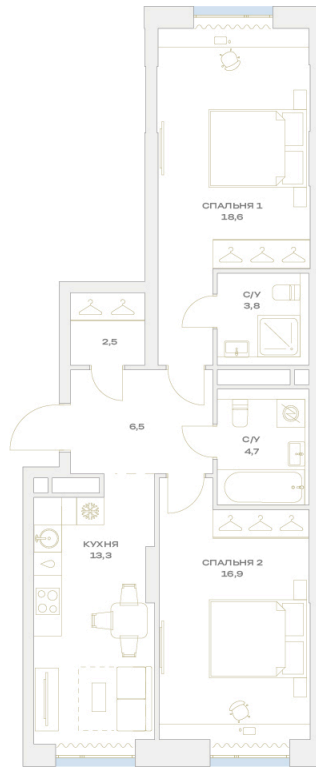

Номер: 22.6.05

2 комнатная 66.3 м²

Отсканируйте QR-код и
смотрите на сайте
plus.dev

19 038 741 руб.

В ипотеку от 135 976 руб.

Во двор и на улицу

Мастер-спальня

Проект	Детали	Корпус	22
Этаж	6	Секция	1

07.07.2026 03:57 (Мск)

Не является публичной офертой, цена может быть скорректирована.
Информация взята с сайта «plus.dev».

На этаже 6

2 комнатная 66.3 м²

МОСКВА ← УЛ. ХАРЛАМПИЕВА → ОБЛАСТЬ

07.07.2026 03:57 (Мск)

Не является публичной офертой, цена может быть скорректирована.
Информация взята с сайта «plus.dev».

На генплане 22

2 комнатная 66.3 м²

07.07.2026 03:57 (Мск)

Не является публичной офертой, цена может быть скорректирована.
Информация взята с сайта «plus.dev».