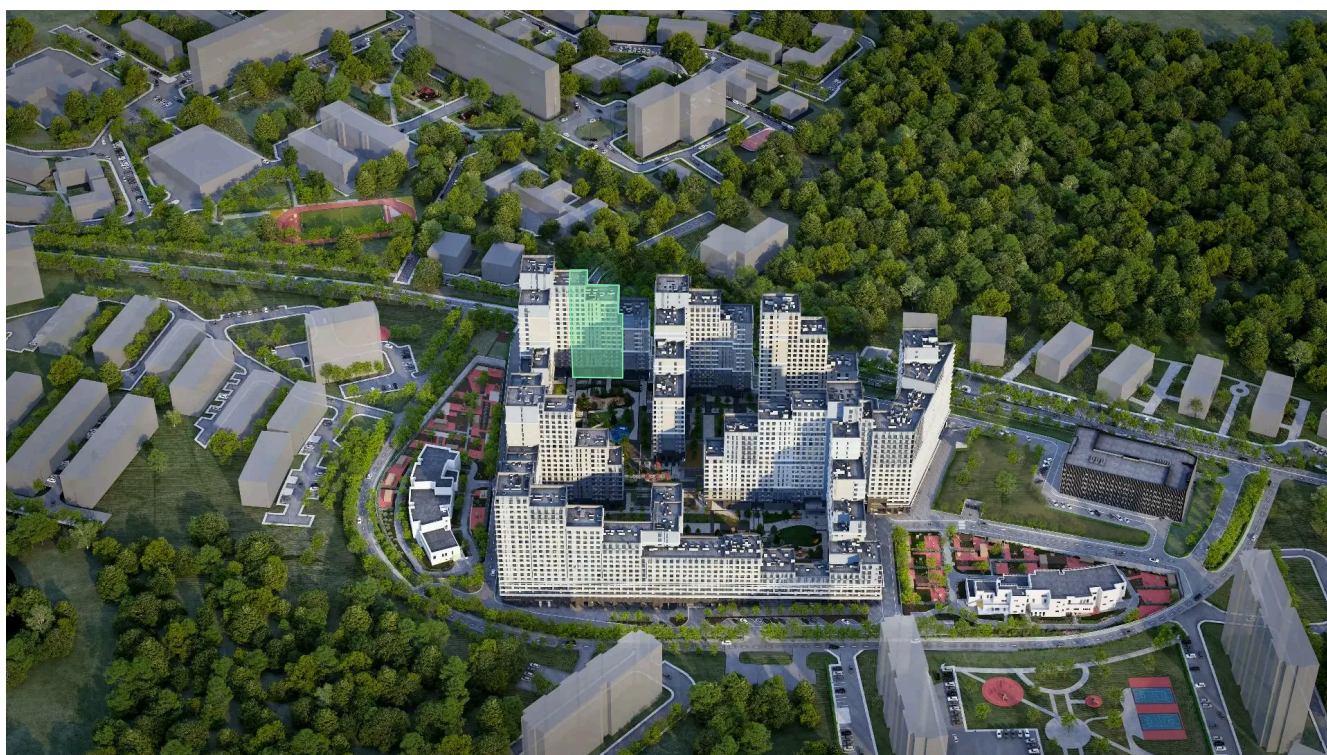

На генплане 22

2 комнатная 66.3 м²

22.05.2026 23:41 (Мск)

Не является публичной офертой, цена может быть скорректирована.
Информация взята с сайта «plus.dev».