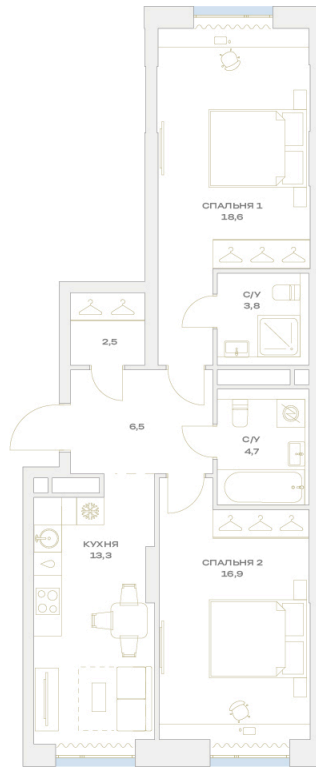

Номер: 22.6.05

Отсканируйте QR-код и
смотрите на сайте
plus.dev

2 комнатная 66.3 м²

19 038 741 руб.

В ипотеку от 135 976 руб.

Во двор и на улицу

Мастер-спальня

| | | | |
|--------|--------|--------|----|
| Проект | Детали | Корпус | 22 |
| Этаж | 6 | Секция | 1 |

07.07.2026 03:33 (Мск)

Не является публичной офертой, цена может быть скорректирована.
Информация взята с сайта «plus.dev».

На этаже 6

2 комнатная 66.3 м²

МОСКВА ← УЛ. ХАРЛАМПИЕВА → ОБЛАСТЬ

07.07.2026 03:33 (Мск)

Не является публичной офертой, цена может быть скорректирована.
Информация взята с сайта «plus.dev».

На генплане 22

2 комнатная 66.3 м²

07.07.2026 03:33 (Мск)

Не является публичной офертой, цена может быть скорректирована.
Информация взята с сайта «plus.dev».