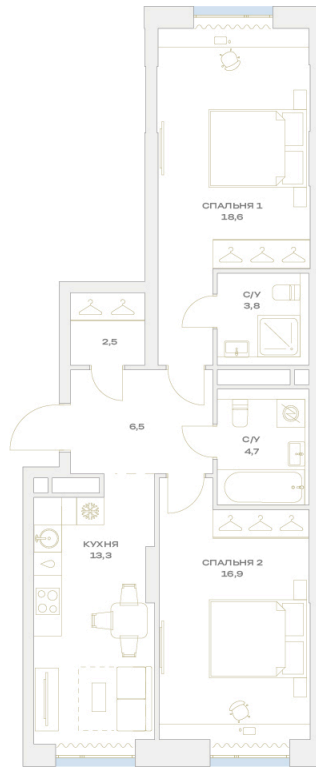

Номер: 22.6.05

Отсканируйте QR-код и
смотрите на сайте
plus.dev

2 комнатная 66.3 м²

19 038 741 руб.

В ипотеку от 135 976 руб.

Во двор и на улицу

Мастер-спальня

Проект	Детали	Корпус	22
Этаж	6	Секция	1

22.05.2026 23:41 (Мск)

Не является публичной офертой, цена может быть скорректирована.
Информация взята с сайта «plus.dev».

На этаже 6

2 комнатная 66.3 м²

МОСКВА ← УЛ. ХАРЛАМПИЕВА → ОБЛАСТЬ

22.05.2026 23:41 (Мск)

Не является публичной офертой, цена может быть скорректирована.
Информация взята с сайта «plus.dev».

На генплане 22

2 комнатная 66.3 м²

22.05.2026 23:41 (Мск)

Не является публичной офертой, цена может быть скорректирована.
Информация взята с сайта «plus.dev».