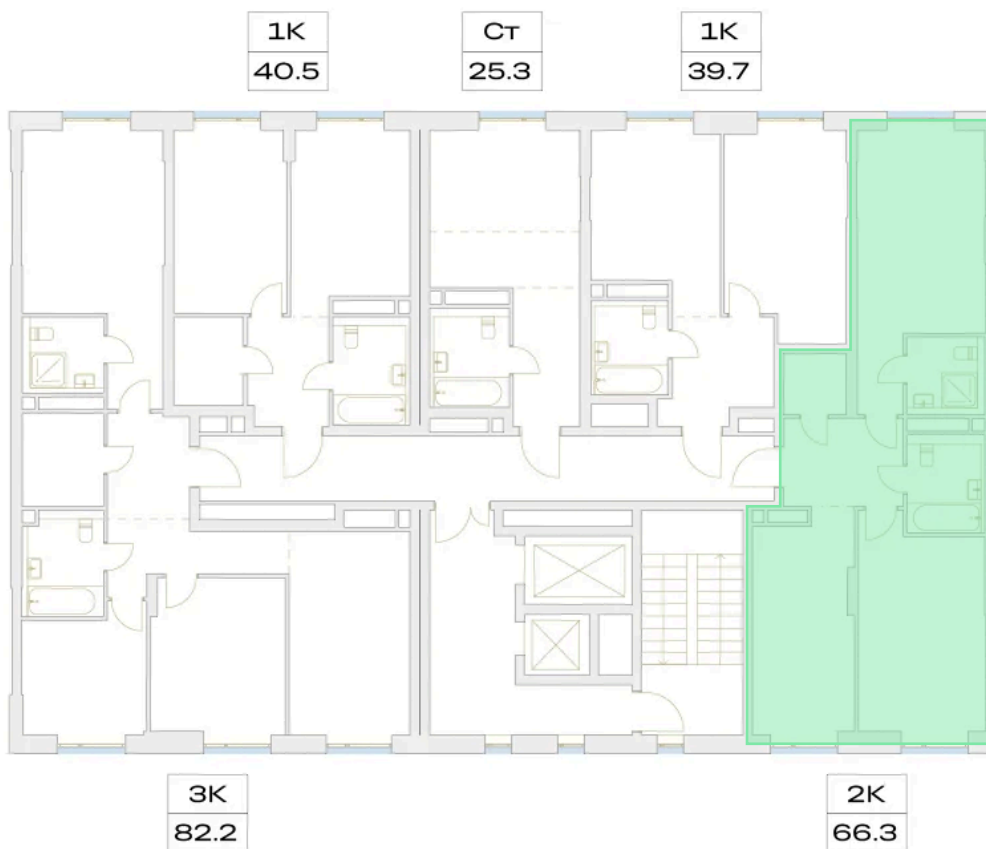

Номер: 22.6.05

Отсканируйте QR-код и
смотрите на сайте
plus.dev

2 комнатная 66.3 м²

19 038 741 руб.

В ипотеку от 135 976 руб.

Во двор и на улицу

Мастер-спальня

Проект	Детали	Корпус	22
Этаж	6	Секция	1

22.05.2026 23:41 (Мск)

Не является публичной офертой, цена может быть скорректирована.
Информация взята с сайта «plus.dev».

На этаже 6

2 комнатная 66.3 м²

МОСКВА ← УЛ. ХАРЛАМПИЕВА → ОБЛАСТЬ

22.05.2026 23:41 (Мск)

Не является публичной офертой, цена может быть скорректирована.
Информация взята с сайта «plus.dev».

На генплане 22

2 комнатная 66.3 м²

22.05.2026 23:41 (Мск)

Не является публичной офертой, цена может быть скорректирована.
Информация взята с сайта «plus.dev».