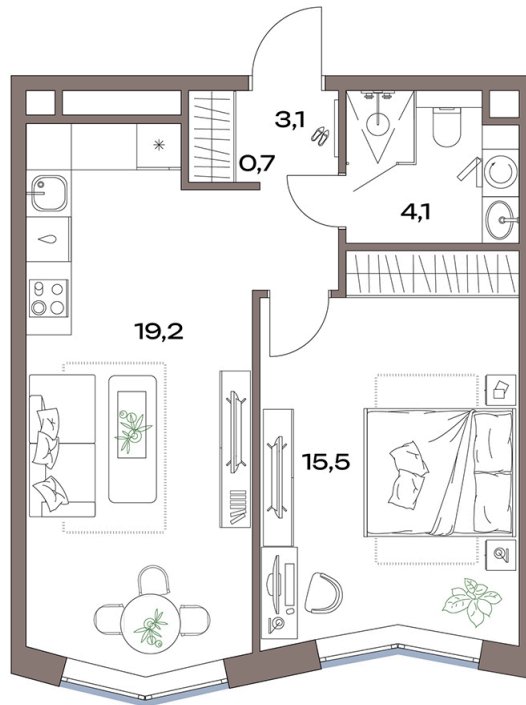

Номер: 136.8.03

Отсканируйте QR-код и
смотрите на сайте
plus.dev

1 комнатная 43.2 м²

21 347 971 руб.

В ипотеку от 174 533 руб.

Европланировка

Проект	Акценты	Корпус	Акценты 13а 13б корпус
Этаж	8	Секция	1

11.07.2026 00:09 (Мск)

Не является публичной офертой, цена может быть скорректирована.
Информация взята с сайта «plus.dev».

На генплане
Акценты 13а
13б корпус

1 комнатная 43.2 м²

11.07.2026 00:09 (Мск)

Не является публичной офертой, цена может быть скорректирована.
Информация взята с сайта «plus.dev».