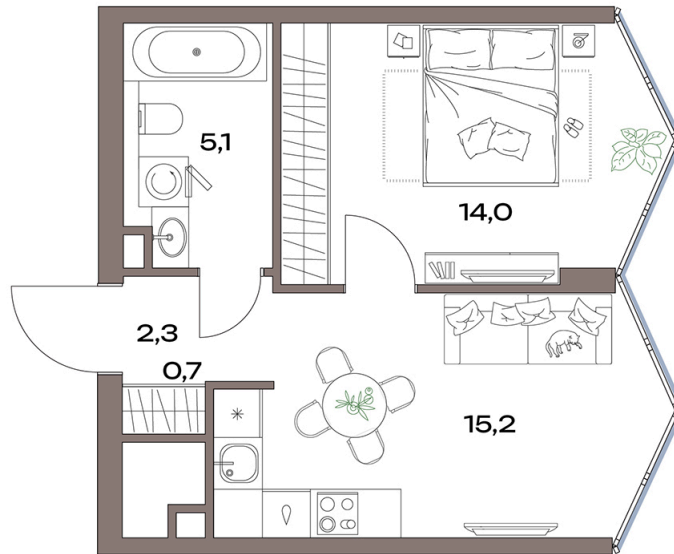

# 1 комнатная 37.4 м<sup>2</sup>

24 278 734 руб.

В ипотеку от 224 181 руб.

Европланировка

Проект	Акценты	Корпус	Акценты 14 корпус
Этаж	29	Секция	1

12.07.2026 00:46 (Мск)

Не является публичной офертой, цена может быть скорректирована.  
Информация взята с сайта «plus.dev».

На генплане  
Акценты 14  
корпус

1 комнатная 37.4 м<sup>2</sup>

12.07.2026 00:46 (Мск)

Не является публичной офертой, цена может быть скорректирована.  
Информация взята с сайта «plus.dev».