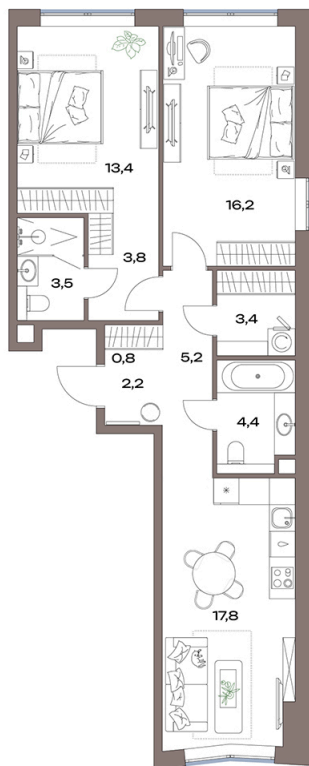

Номер: 136.2.02

Отсканируйте QR-код и
смотрите на сайте
plus.dev

2 комнатная 70.7 м²

30 795 768 руб.

В ипотеку от 335 854 руб.

Во двор и на улицу

Мастер-спальня

Проект	Акценты	Корпус	13 корпус
Этаж	2	Секция	1
Сдача	4 кв. 2027		

23.05.2026 05:14 (Мск)

Не является публичной офертой, цена может быть скорректирована.
Информация взята с сайта «plus.dev».

На этаже 2

2 комнатная 70.7 м²

Дубнинская ул.

Двор

Центр ← Дубнинская ул. → МКАД

23.05.2026 05:14 (Мск)

Не является публичной офертой, цена может быть скорректирована.
Информация взята с сайта «plus.dev».

На генплане 13 корпус

2 комнатная 70.7 м²

23.05.2026 05:14 (Мск)

Не является публичной офертой, цена может быть скорректирована.
Информация взята с сайта «plus.dev».