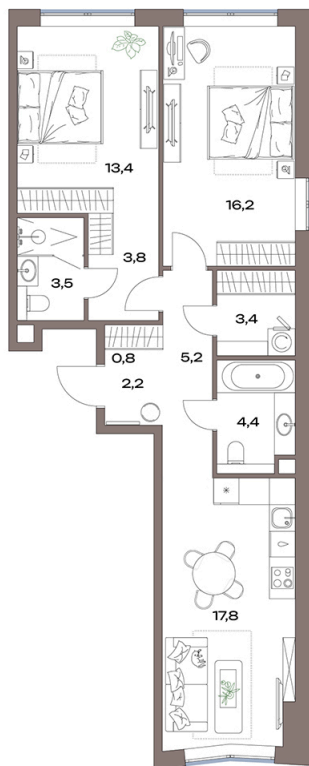

Номер: 136.2.02

Отсканируйте QR-код и
смотрите на сайте
plus.dev

2 комнатная 70.7 м²

30 795 768 руб.

В ипотеку от 335 854 руб.

Во двор и на улицу

Мастер-спальня

Европланировка

Гардеробная

Проект	Акценты	Корпус	13 корпус
Этаж	2	Секция	1
Сдача	4 кв. 2027		

07.07.2026 07:26 (Мск)

Не является публичной офертой, цена может быть скорректирована.
Информация взята с сайта «plus.dev».

На этаже 2

2 комнатная 70.7 м²

Дубнинская ул.

Двор

Центр ← Дубнинская ул. → МКАД

07.07.2026 07:26 (Мск)

Не является публичной офертой, цена может быть скорректирована.
Информация взята с сайта «plus.dev».

На генплане 13 корпус