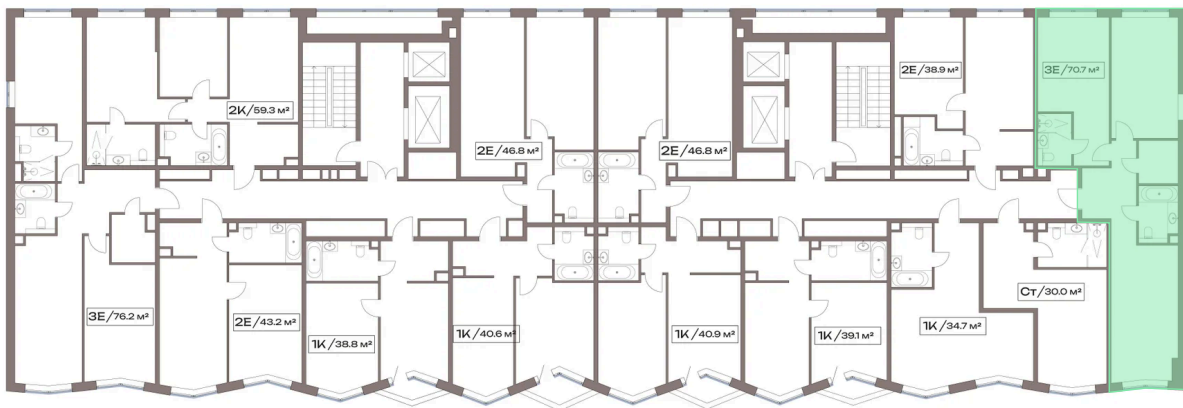

Номер: 136.2.02

Отсканируйте QR-код и
смотрите на сайте
plus.dev

2 комнатная 70.7 м²

30 795 768 руб.

В ипотеку от 335 854 руб.

Во двор и на улицу

Мастер-спальня

Проект	Акценты	Корпус	13 корпус
Этаж	2	Секция	1
Сдача	4 кв. 2027		

23.05.2026 05:14 (Мск)

Не является публичной офертой, цена может быть скорректирована.
Информация взята с сайта «plus.dev».

На этаже 2

2 комнатная 70.7 м²

Дубнинская ул.

Двор

Центр ← Дубнинская ул. → МКАД

23.05.2026 05:14 (Мск)

Не является публичной офертой, цена может быть скорректирована.
Информация взята с сайта «plus.dev».

На генплане 13 корпус

2 комнатная 70.7 м²

23.05.2026 05:14 (Мск)

Не является публичной офертой, цена может быть скорректирована.
Информация взята с сайта «plus.dev».