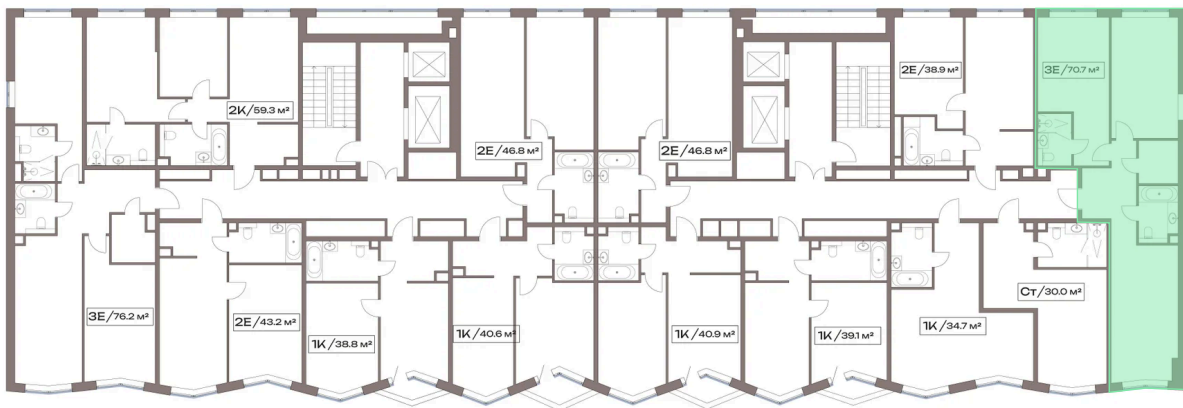

Номер: 136.2.02

Отсканируйте QR-код и
смотрите на сайте
plus.dev

2 комнатная 70.7 м²

30 795 768 руб.

В ипотеку от 335 854 руб.

Во двор и на улицу

Мастер-спальня

Европланировка

Гардеробная

Проект	Акценты	Корпус	13 корпус
Этаж	2	Секция	1
Сдача	4 кв. 2027		

07.07.2026 07:26 (Мск)

Не является публичной офертой, цена может быть скорректирована.
Информация взята с сайта «plus.dev».

На этаже 2

2 комнатная 70.7 м²

Дубнинская ул.

Двор

Центр ← Дубнинская ул. → МКАД

07.07.2026 07:26 (Мск)

Не является публичной офертой, цена может быть скорректирована.
Информация взята с сайта «plus.dev».

На генплане 13 корпус