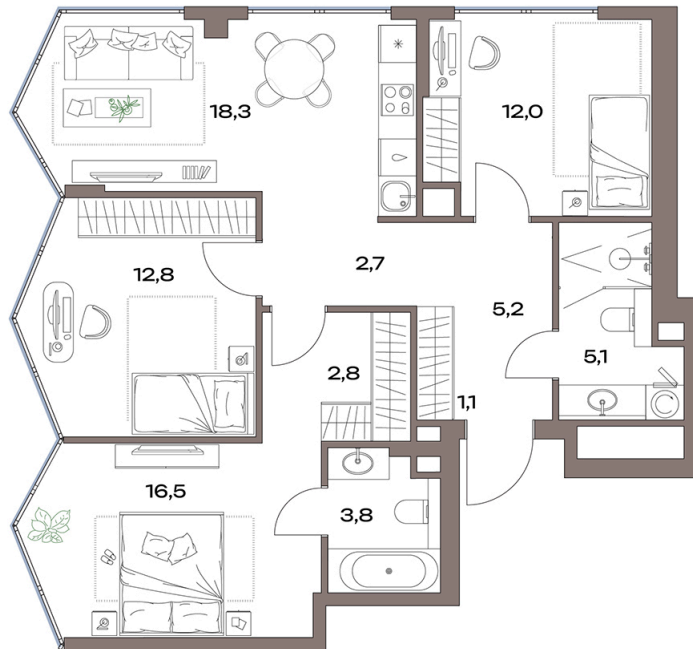

Номер: 14.29.08

Отсканируйте QR-код и
смотрите на сайте
plus.dev

3 КОМНАТНАЯ 80.3 м²

46 313 138 руб.

В ипотеку от 104 343 руб.

Чистовая отделка

Во двор

Угловая

Угловое остекление

Мастер-спальня

Проект	Акценты	Корпус	14 корпус
Этаж	29	Секция	1
Сдача	4 кв. 2027		

22.05.2026 23:50 (Мск)

Не является публичной офертой, цена может быть скорректирована.
Информация взята с сайта «plus.dev».

На этаже 29

3 комнатная 80.3 м²

22.05.2026 23:50 (Мск)

Не является публичной офертой, цена может быть скорректирована.
Информация взята с сайта «plus.dev».

На генплане 14 корпус

3 комнатная 80.3 м²

22.05.2026 23:50 (Мск)