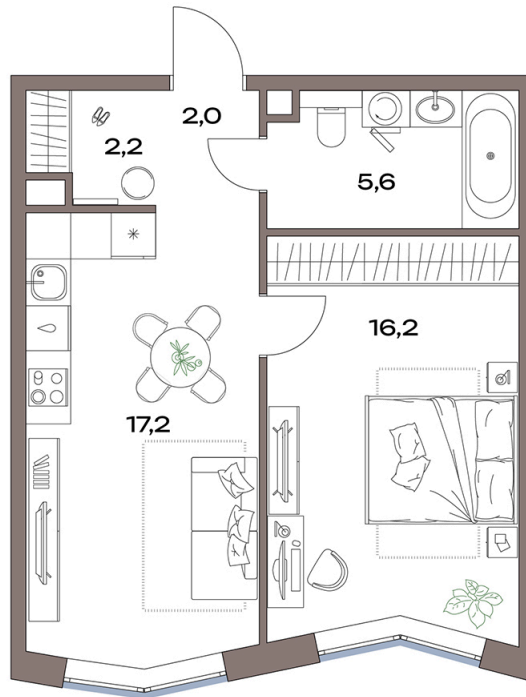

Номер: 13а.2.04

Отсканируйте QR-код и
смотрите на сайте
plus.dev

1 комнатная 43.2 м²

20 360 480 руб.

В ипотеку от 158 006 руб.

На улицу

Европланировка

Проект	Акценты	Корпус	13 корпус
Этаж	2	Секция	1
Сдача	4 кв. 2027		

07.07.2026 01:20 (Мск)

Не является публичной офертой, цена может быть скорректирована.
Информация взята с сайта «plus.dev».

На этаже 2

1 комнатная 43.2 м²

Дубнинская ул.

Двор

Центр ←

Дубнинская ул. →

МКАД

07.07.2026 01:20 (Мск)

Не является публичной офертой, цена может быть скорректирована.
Информация взята с сайта «plus.dev».

На генплане 13 корпус

1 комнатная 43.2 м²

07.07.2026 01:20 (Мск)

Не является публичной офертой, цена может быть скорректирована.
Информация взята с сайта «plus.dev».