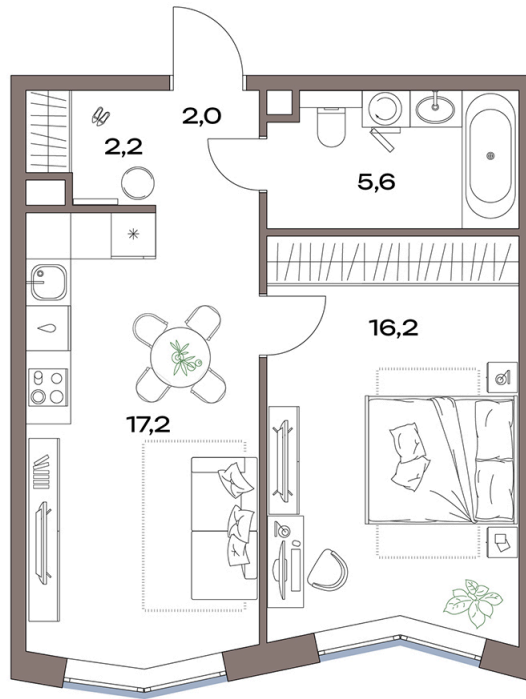

Номер: 13а.2.04

Отсканируйте QR-код и
смотрите на сайте
plus.dev

1 комнатная 43.2 м²

20 360 480 руб.

В ипотеку от 158 006 руб.

На улицу

Проект	Акценты	Корпус	13 корпус
Этаж	2	Секция	1
Сдача	4 кв. 2027		

22.05.2026 23:44 (Мск)

Не является публичной офертой, цена может быть скорректирована.
Информация взята с сайта «plus.dev».

На этаже 2

1 комнатная 43.2 м²

Двор

Центр

Дубнинская ул.

МКАД

22.05.2026 23:44 (Мск)

Не является публичной офертой, цена может быть скорректирована.
Информация взята с сайта «plus.dev».

На генплане 13 корпус

1 комнатная 43.2 м²

22.05.2026 23:44 (Мск)

Не является публичной офертой, цена может быть скорректирована.
Информация взята с сайта «plus.dev».