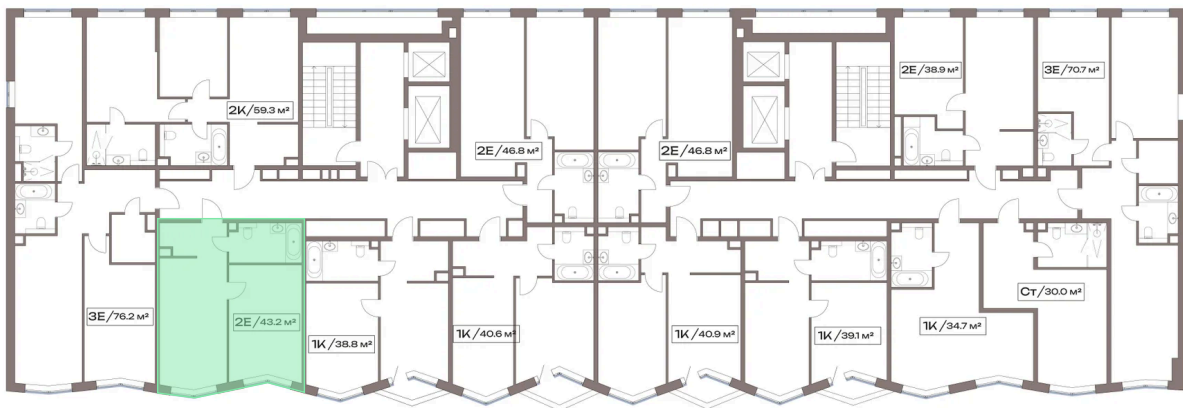

Номер: 13а.2.04

Отсканируйте QR-код и
смотрите на сайте
plus.dev

1 комнатная 43.2 м²

20 360 480 руб.

В ипотеку от 158 006 руб.

На улицу

Проект	Акценты	Корпус	13 корпус
Этаж	2	Секция	1
Сдача	4 кв. 2027		

22.05.2026 23:44 (Мск)

Не является публичной офертой, цена может быть скорректирована.
Информация взята с сайта «plus.dev».

На этаже 2

1 комнатная 43.2 м²

Двор

Центр

Дубнинская ул.

МКАД

22.05.2026 23:44 (Мск)

Не является публичной офертой, цена может быть скорректирована.
Информация взята с сайта «plus.dev».

На генплане 13 корпус

1 комнатная 43.2 м²

22.05.2026 23:44 (Мск)

Не является публичной офертой, цена может быть скорректирована.
Информация взята с сайта «plus.dev».