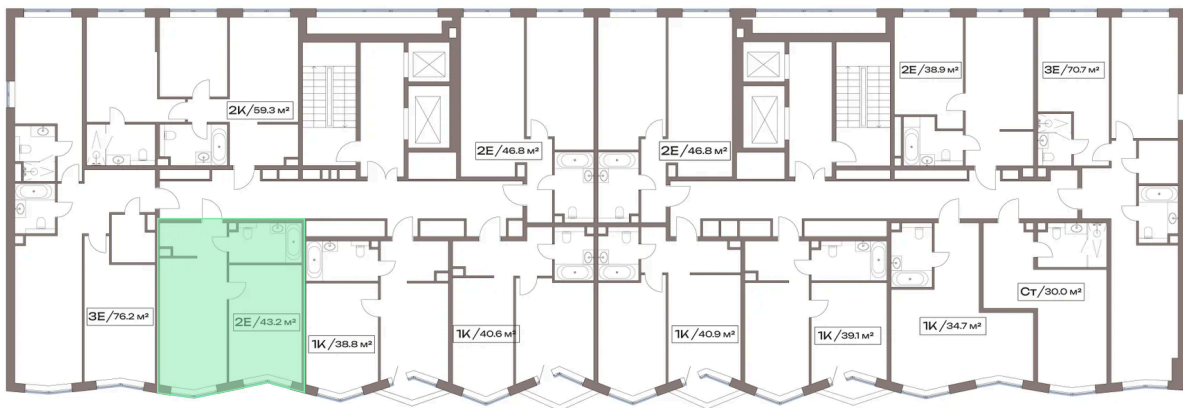

07.07.2026 01:20 (Мск)

Не является публичной офертой, цена может быть скорректирована.
Информация взята с сайта «plus.dev».

На этаже 2

1 комнатная 43.2 м²

Дубнинская ул.

Двор

Центр ←

Дубнинская ул. →

МКАД

07.07.2026 01:20 (Мск)

Не является публичной офертой, цена может быть скорректирована.
Информация взята с сайта «plus.dev».

На генплане 13 корпус

1 комнатная 43.2 м²

07.07.2026 01:20 (Мск)

Не является публичной офертой, цена может быть скорректирована.
Информация взята с сайта «plus.dev».