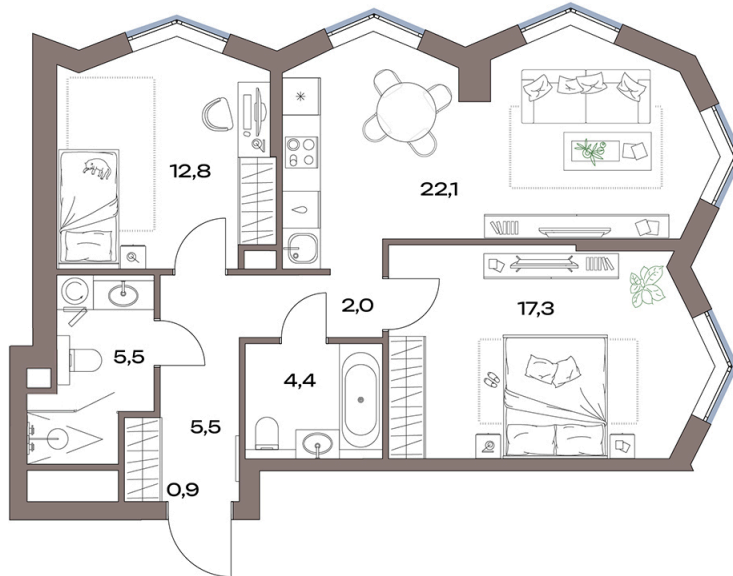

Номер: 14.11.01

Отсканируйте QR-код и
смотрите на сайте
plus.dev

2 комнатная 71.6 м²

34 885 954 руб.

В ипотеку от 406 227 руб.

Европланировка

Проект	Акценты	Корпус	Акценты 14 корпус
Этаж	11	Секция	1

12.07.2026 00:44 (Мск)

Не является публичной офертой, цена может быть скорректирована.
Информация взята с сайта «plus.dev».

На генплане
Акценты 14
корпус

2 комнатная 71.6 м²

12.07.2026 00:44 (Мск)

Не является публичной офертой, цена может быть скорректирована.
Информация взята с сайта «plus.dev».