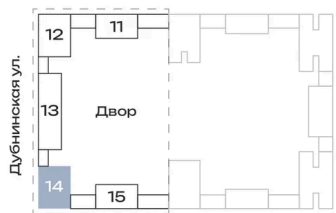

Номер: 14.13.02

Отсканируйте QR-код и
смотрите на сайте
plus.dev

1 комнатная 41.4 м²

22 322 312 руб.

В ипотеку от 50 292 руб.

Чистовая отделка

На улицу

Проект	Акценты	Корпус	14 корпус
Этаж	13	Секция	1
Сдача	4 кв. 2027		

22.05.2026 23:48 (Мск)

Не является публичной офертой, цена может быть скорректирована.
Информация взята с сайта «plus.dev».

На этаже 13

1 комнатная 41.4 м²

22.05.2026 23:48 (Мск)

Не является публичной офертой, цена может быть скорректирована.
Информация взята с сайта «plus.dev».

На генплане 14 корпус

1 комнатная 41.4 м²

22.05.2026 23:48 (Мск)

Не является публичной офертой, цена может быть скорректирована.
Информация взята с сайта «plus.dev».