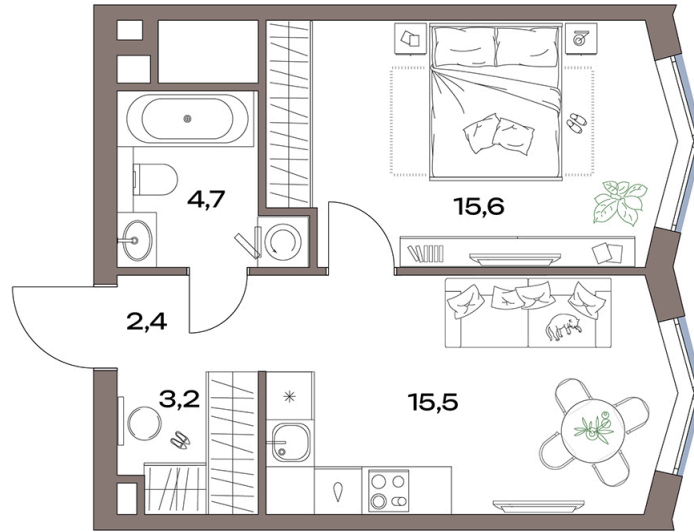

Номер: 14.13.02

Отсканируйте QR-код и
смотрите на сайте
plus.dev

1 комнатная 41.4 м²

22 322 312 руб.

В ипотеку от 50 292 руб.

Чистовая отделка

На улицу

Проект	Акценты	Корпус	14 корпус
Этаж	13	Секция	1
Сдача	4 кв. 2027		

22.05.2026 23:48 (Мск)

Не является публичной офертой, цена может быть скорректирована.
Информация взята с сайта «plus.dev».

На этаже 13

1 комнатная 41.4 м²

22.05.2026 23:48 (Мск)

Не является публичной офертой, цена может быть скорректирована.
Информация взята с сайта «plus.dev».

На генплане 14 корпус

1 комнатная 41.4 м²

22.05.2026 23:48 (Мск)

Не является публичной офертой, цена может быть скорректирована.
Информация взята с сайта «plus.dev».