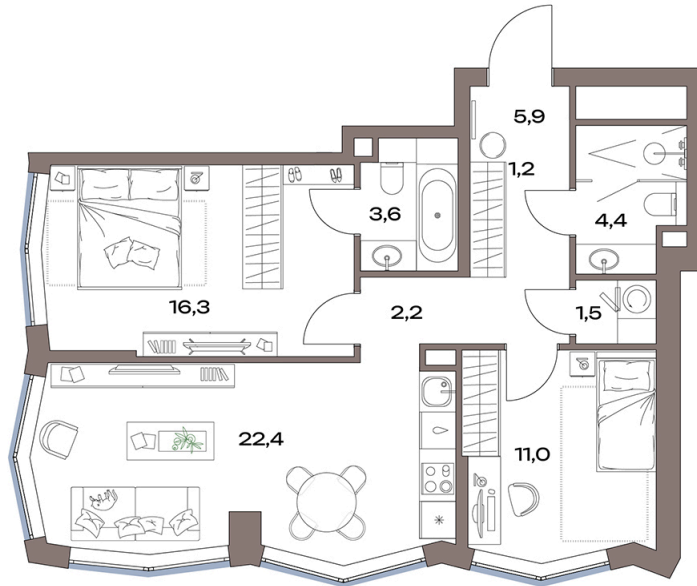

Номер: 14.17.07

Отсканируйте QR-код и
смотрите на сайте
plus.dev

2 комнатная 68.5 м²

34 667 497 руб.

В ипотеку от 78 105 руб.

Чистовая отделка

Во двор

Угловая

Мастер-спальня

Проект	Акценты	Корпус	14 корпус
Этаж	17	Секция	1
Сдача	4 кв. 2027		

12.06.2026 17:10 (Мск)

Не является публичной офертой, цена может быть скорректирована.
Информация взята с сайта «plus.dev».

На этаже 17

2 комнатная 68.5 м²

12.06.2026 17:10 (Мск)

Не является публичной офертой, цена может быть скорректирована.
Информация взята с сайта «plus.dev».

На генплане 14 корпус

2 комнатная 68.5 м²

12.06.2026 17:10 (Мск)