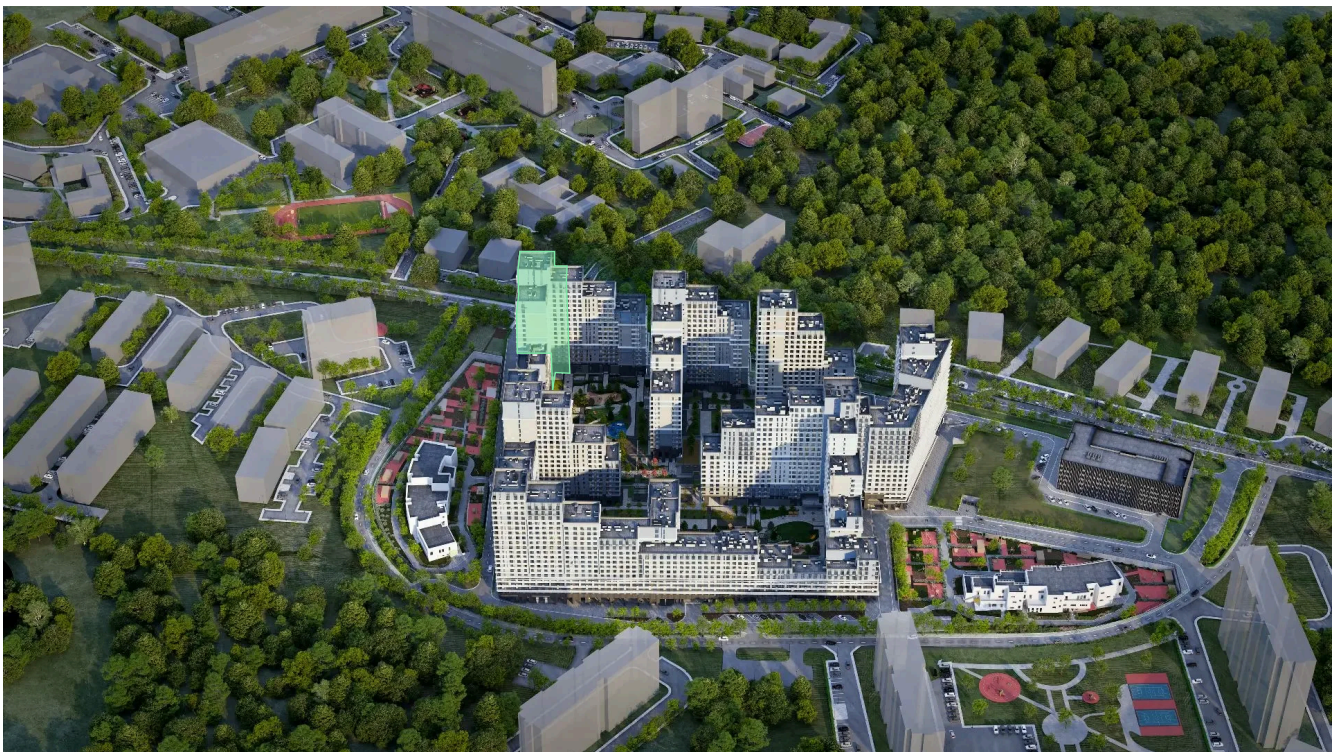

На генплане 21

1 комнатная 50.2 м²

07.07.2026 02:28 (Мск)

Не является публичной офертой, цена может быть скорректирована.
Информация взята с сайта «plus.dev».