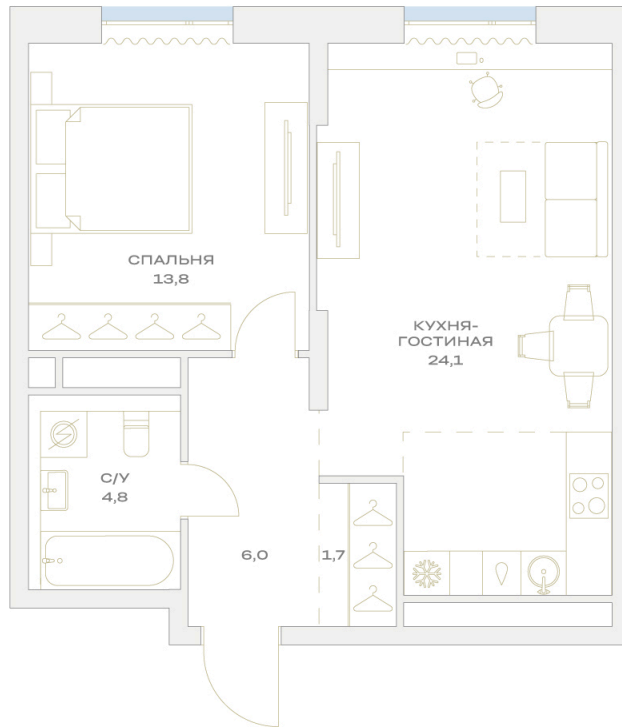

Номер: 21.18.09

Отсканируйте QR-код и
смотрите на сайте
plus.dev

1 комнатная 50.2 м²

17 506 397 руб.

В ипотеку от 110 941 руб.

На улицу

Европланировка

Проект	Детали	Корпус	21
Этаж	18	Секция	1

07.07.2026 02:28 (Мск)

Не является публичной офертой, цена может быть скорректирована.
Информация взята с сайта «plus.dev».

На генплане 21

1 комнатная 50.2 м²

07.07.2026 02:28 (Мск)

Не является публичной офертой, цена может быть скорректирована.
Информация взята с сайта «plus.dev».