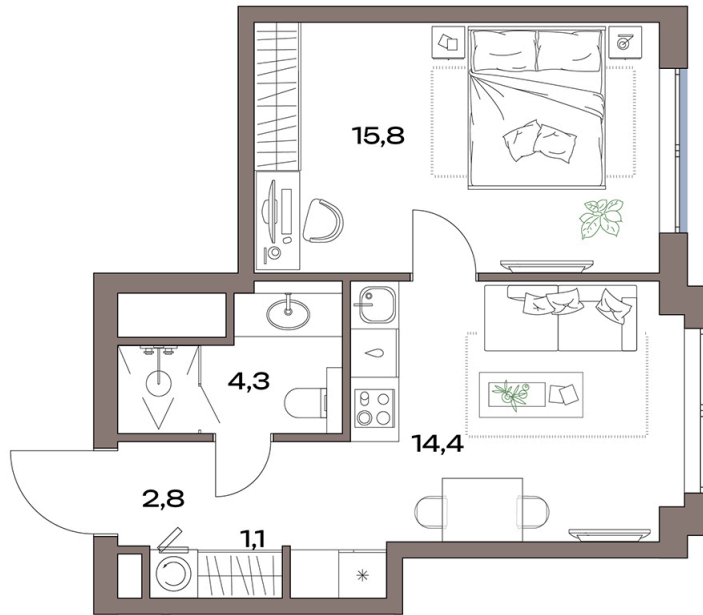

Номер: 12.16.02

Отсканируйте QR-код и
смотрите на сайте
plus.dev

1 комнатная 38.4 м²

19 084 443 руб.

В ипотеку от 136 756 руб.

Предчистовая отделка

На улицу

Проект	Акценты	Корпус	12 корпус
Этаж	16	Секция	1
Сдача	4 кв. 2027		

22.05.2026 23:39 (Мск)

Не является публичной офертой, цена может быть скорректирована.
Информация взята с сайта «plus.dev».

На этаже 16

1 комнатная 38.4 м²

22.05.2026 23:39 (Мск)

Не является публичной офертой, цена может быть скорректирована.
Информация взята с сайта «plus.dev».

На генплане 12 корпус

1 комнатная 38.4 м²

22.05.2026 23:39 (Мск)

Не является публичной офертой, цена может быть скорректирована.
Информация взята с сайта «plus.dev».