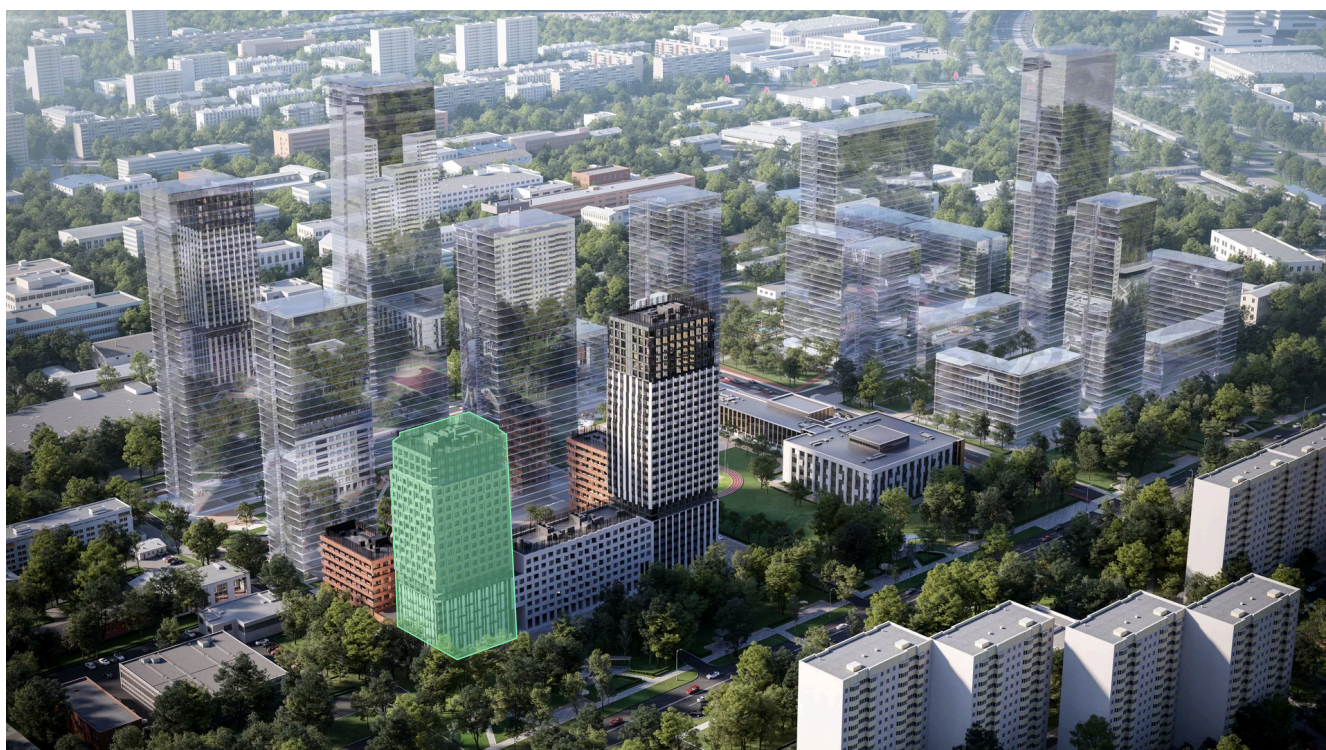

На генплане 12 корпус

1 комнатная 38.4 м²

22.05.2026 23:39 (Мск)

Не является публичной офертой, цена может быть скорректирована.
Информация взята с сайта «plus.dev».