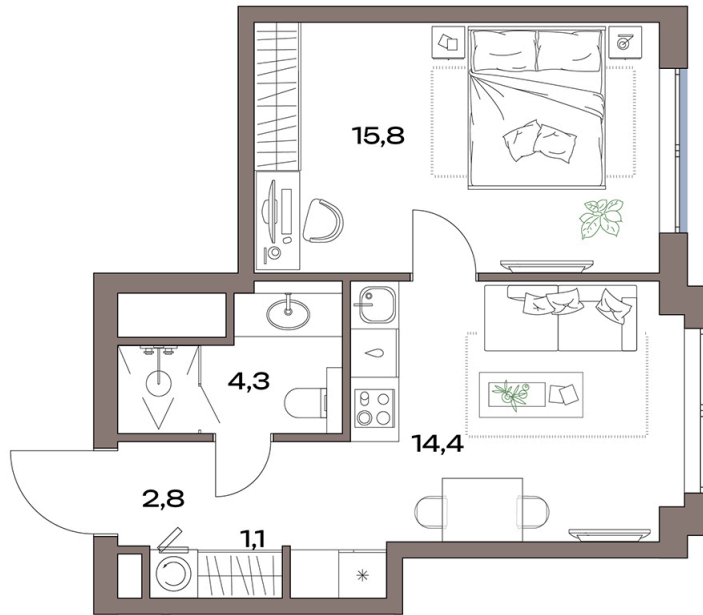

Номер: 12.16.02

Отсканируйте QR-код и
смотрите на сайте
plus.dev

1 комнатная 38.4 м²

19 561 566 руб.

В ипотеку от 144 610 руб.

Предчистовая отделка

На улицу

Проект	Акценты	Корпус	12 корпус
Этаж	16	Секция	1
Сдача	4 кв. 2027		

07.07.2026 02:26 (Мск)

Не является публичной офертой, цена может быть скорректирована.
Информация взята с сайта «plus.dev».

На этаже 16

1 комнатная 38.4 м²

07.07.2026 02:26 (Мск)

Не является публичной офертой, цена может быть скорректирована.
Информация взята с сайта «plus.dev».

На генплане 12 корпус

1 комнатная 38.4 м²

07.07.2026 02:26 (Мск)

Не является публичной офертой, цена может быть скорректирована.
Информация взята с сайта «plus.dev».