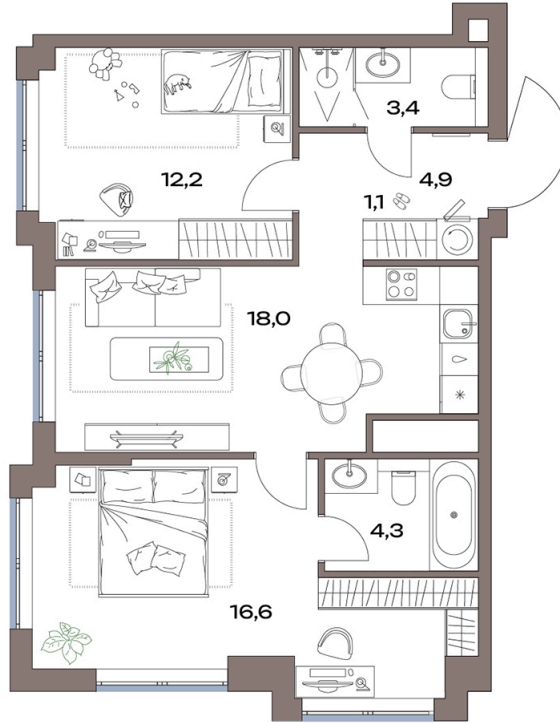

# 2 комнатная 60.5 м<sup>2</sup>

27 617 948 руб.

В ипотеку от 281 141 руб.

Европланировка

Проект	Акценты	Корпус	Акценты 12 корпус
Этаж	16	Секция	1

12.07.2026 02:31 (Мск)

Не является публичной офертой, цена может быть скорректирована.  
Информация взята с сайта «plus.dev».

# На генплане Акценты 12 корпус

2 комнатная 60.5 м<sup>2</sup>

12.07.2026 02:31 (Мск)

Не является публичной офертой, цена может быть скорректирована.  
Информация взята с сайта «plus.dev».