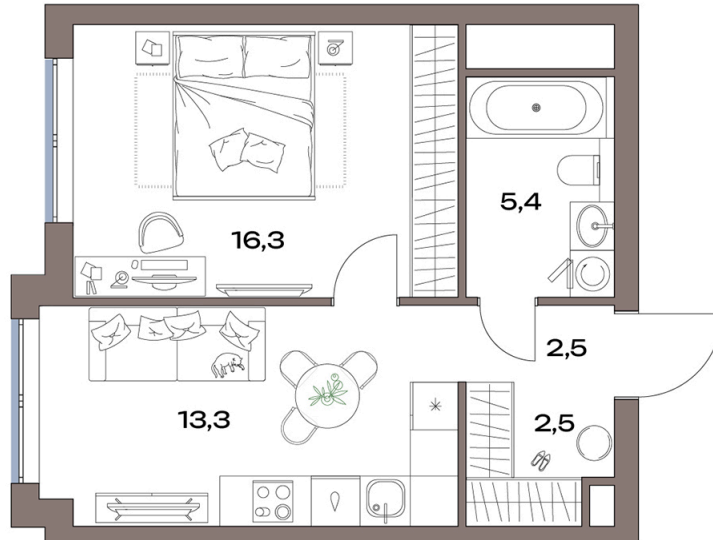

Номер: 12.19.10

Отсканируйте QR-код и
смотрите на сайте
plus.dev

1 комнатная 40.1 м²

20 509 506 руб.

В ипотеку от 160 408 руб.

Проект	Акценты	Корпус	Акценты 12 корпус
Этаж	19	Секция	1

12.07.2026 00:44 (Мск)

Не является публичной офертой, цена может быть скорректирована.
Информация взята с сайта «plus.dev».

На генплане Акценты 12 корпус

1 комнатная 40.1 м²

12.07.2026 00:44 (Мск)

Не является публичной офертой, цена может быть скорректирована.
Информация взята с сайта «plus.dev».