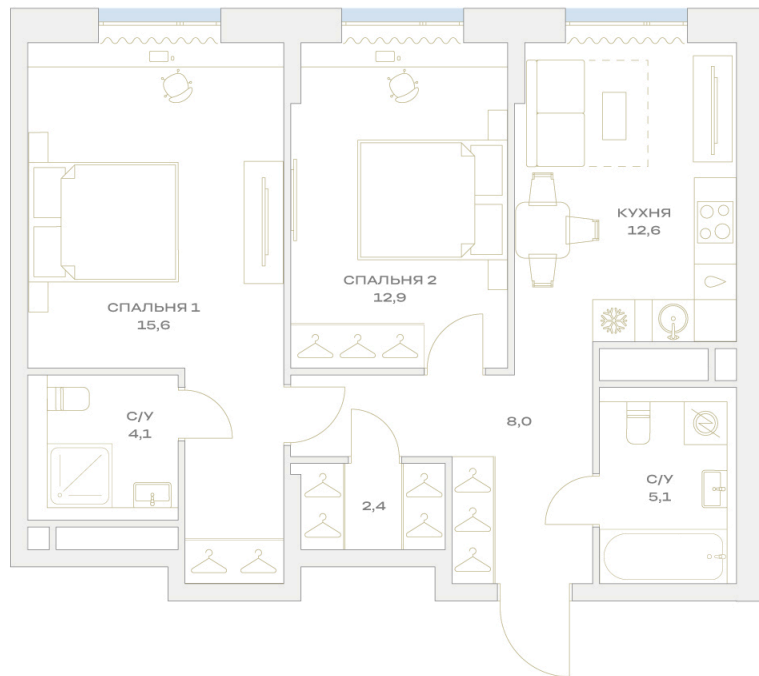

Номер: 21.18.10

Отсканируйте QR-код и
смотрите на сайте
plus.dev

2 комнатная 65.2 м²

19 971 797 руб.

В ипотеку от 151 485 руб.

На улицу

Мастер-спальня

Проект	Детали	Корпус	21
Этаж	18	Секция	1

25.05.2026 05:50 (Мск)

Не является публичной офертой, цена может быть скорректирована.
Информация взята с сайта «plus.dev».

На генплане 21

2 комнатная 65.2 м²

25.05.2026 05:50 (Мск)

Не является публичной офертой, цена может быть скорректирована.
Информация взята с сайта «plus.dev».