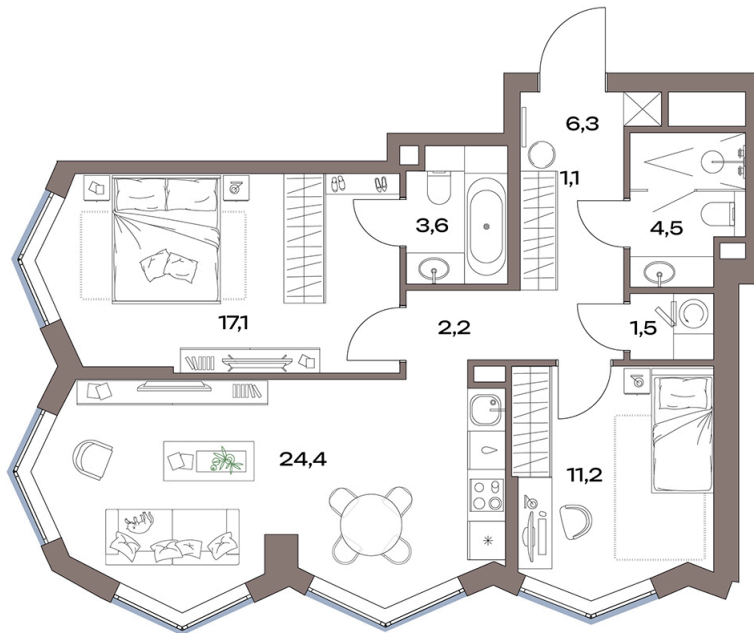

# 2 комнатная 72 м<sup>2</sup>

**34 381 224 руб.**

В ипотеку от 397 445 руб.

Европланировка

Проект	Акценты	Корпус	Акценты 14 корпус
Этаж	12	Секция	1

12.07.2026 00:36 (Мск)

Не является публичной офертой, цена может быть скорректирована.  
Информация взята с сайта «plus.dev».

На генплане  
Акценты 14  
корпус

2 комнатная 72 м<sup>2</sup>

12.07.2026 00:36 (Мск)

Не является публичной офертой, цена может быть скорректирована.  
Информация взята с сайта «plus.dev».