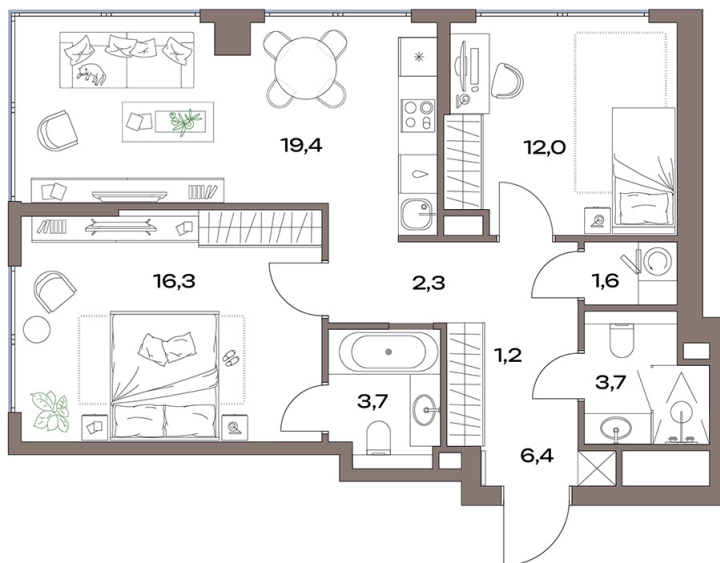

Номер: 14.8.10

Отсканируйте QR-код и
смотрите на сайте
plus.dev

2 комнатная 66.6 м²

34 018 031 руб.

В ипотеку от 76 642 руб.

Чистовая отделка

Во двор

Угловая

Угловое остекление

Мастер-спальня

Европланировка

Проект	Акценты	Корпус	14 корпус
Этаж	8	Секция	1
Сдача	4 кв. 2027		

07.07.2026 01:16 (Мск)

Не является публичной офертой, цена может быть скорректирована.
Информация взята с сайта «plus.dev».

На этаже 8

2 комнатная 66.6 м²

07.07.2026 01:16 (Мск)

Не является публичной офертой, цена может быть скорректирована.
Информация взята с сайта «plus.dev».

На генплане 14 корпус

2 комнатная 66.6 м²

07.07.2026 01:16 (Мск)