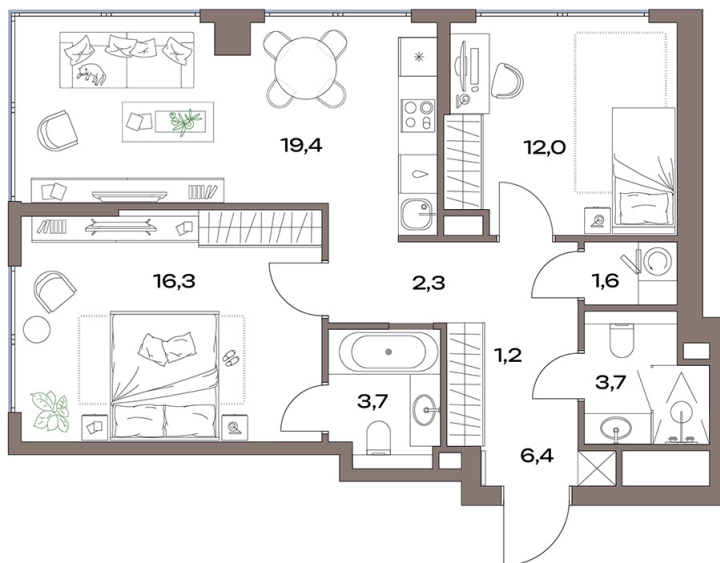

# 2 комнатная 66.6 м<sup>2</sup>

~~33 681 230 руб.~~

**29 302 670 руб.**

В ипотеку от 128 783 руб.

Чистовая отделка

Во двор

Угловая

Угловое остекление

Мастер-спальня

Проект	Акценты	Корпус	14 корпус
Этаж	8	Секция	1
Сдача	4 кв. 2027		

22.05.2026 23:41 (Мск)

Не является публичной офертой, цена может быть скорректирована.  
Информация взята с сайта «plus.dev».

# На этаже 8

2 комнатная 66.6 м<sup>2</sup>

22.05.2026 23:41 (Мск)

Не является публичной офертой, цена может быть скорректирована.  
Информация взята с сайта «plus.dev».

# На генплане 14 корпус

2 комнатная 66.6 м<sup>2</sup>

22.05.2026 23:41 (Мск)

Не является публичной офертой, цена может быть скорректирована.  
Информация взята с сайта «plus.dev».