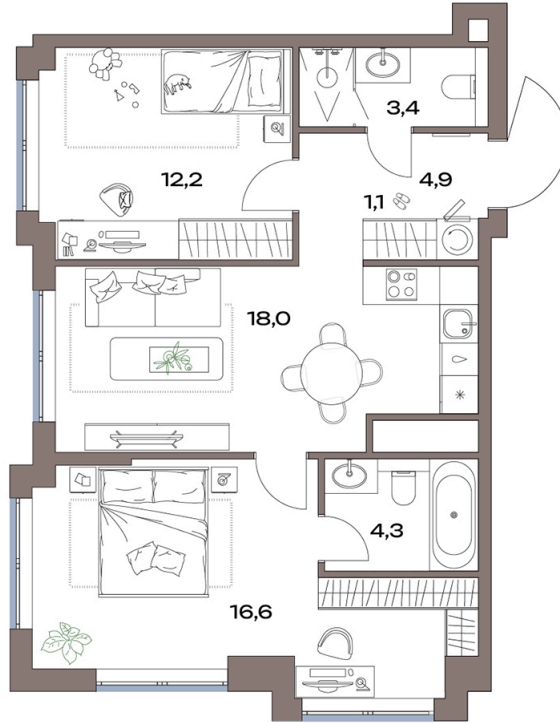

# 2 комнатная 60.5 м<sup>2</sup>

**27 344 488 руб.**

В ипотеку от 276 609 руб.

Предчистовая отделка

Во двор и на улицу

Угловая

Угловое остекление

Мастер-спальня