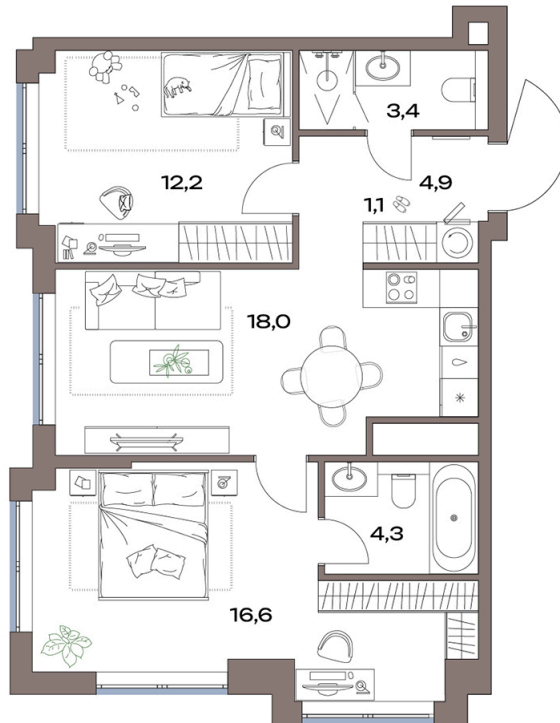

# 2 комнатная 60.5 м<sup>2</sup>

**27 617 932 руб.**

В ипотеку от 281 141 руб.

Предчистовая отделка

Во двор и на улицу

Угловая

Угловое остекление

Мастер-спальня

Европланировка

Гардеробная

Проект	Акценты	Корпус	12 корпус
Этаж	16	Секция	1
Сдача	4 кв. 2027		

30.06.2026 19:17 (Мск)

Не является публичной офертой, цена может быть скорректирована.  
Информация взята с сайта «plus.dev».

# На генплане 12 корпус

2 комнатная 60.5 м<sup>2</sup>

30.06.2026 19:17 (Мск)

Не является публичной офертой, цена может быть скорректирована.  
Информация взята с сайта «plus.dev».