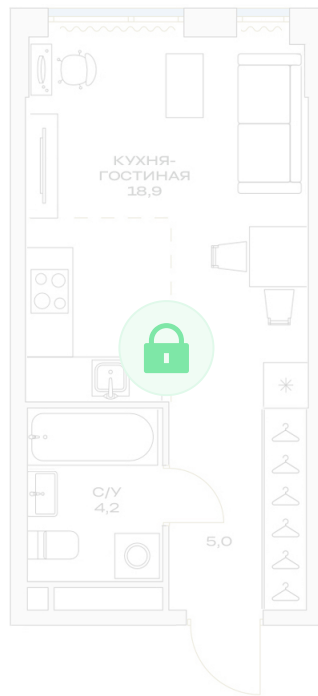

Номер: 7.14.02

Отсканируйте QR-код и
смотрите на сайте
plus.dev

Студия 28.1 м²

9 409 900 руб.

В ипотеку от 45 077 руб.

Во двор

Проект	Детали	Корпус	7
Этаж	14	Секция	1

12.06.2026 19:20 (Мск)

Не является публичной офертой, цена может быть скорректирована.
Информация взята с сайта «plus.dev».