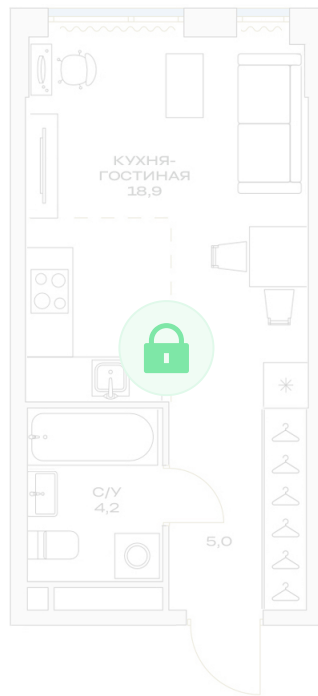

Номер: 7.14.02

Отсканируйте QR-код и
смотрите на сайте
plus.dev

Студия 28.1 м²

9 409 900 руб.

В ипотеку от 45 077 руб.

Во двор

Проект	Детали	Корпус	7
Этаж	14	Секция	1

12.06.2026 19:20 (Мск)

Не является публичной офертой, цена может быть скорректирована.
Информация взята с сайта «plus.dev».

На этаже 14

Студия 28.1 м²

МОСКВА ← УЛ. ХАРЛАМПИЕВА → ОБЛАСТЬ

12.06.2026 19:20 (Мск)

Не является публичной офертой, цена может быть скорректирована.
Информация взята с сайта «plus.dev».

На генплане 7

Студия 28.1 м²

12.06.2026 19:20 (Мск)

Не является публичной офертой, цена может быть скорректирована.
Информация взята с сайта «plus.dev».