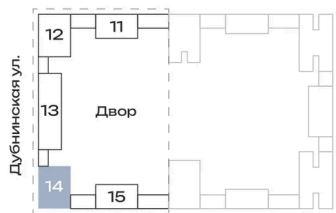

На этаже 16

2 комнатная 62.1 м²

22.05.2026 23:44 (Мск)

Не является публичной офертой, цена может быть скорректирована.
Информация взята с сайта «plus.dev».

На генплане 14 корпус

2 комнатная 62.1 м²

22.05.2026 23:44 (Мск)