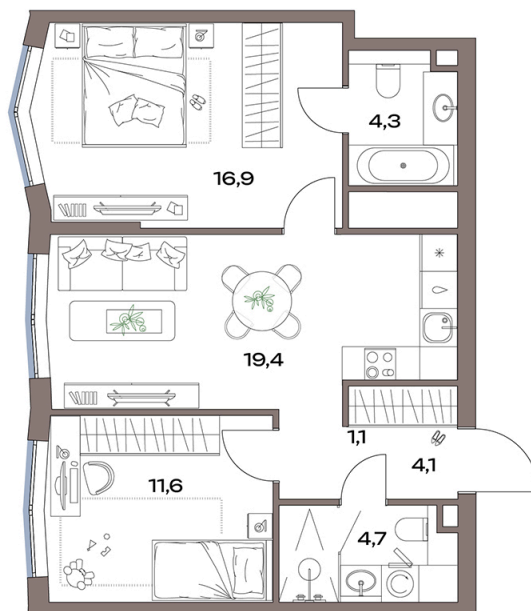

Номер: 14.16.09

Отсканируйте QR-код и
смотрите на сайте
plus.dev

2 комнатная 62.1 м²

~~31 083 775 руб.~~

27 042 884 руб.

В ипотеку от 118 852 руб.

Чистовая отделка

Во двор

Мастер-спальня

Проект	Акценты	Корпус	14 корпус
Этаж	16	Секция	1
Сдача	4 кв. 2027		

07.04.2026 17:22 (Мск)

Не является публичной офертой, цена может быть скорректирована. Информация взята с сайта «plus.dev»

На этаже 16

2 комнатная 62.1 м²

07.04.2026 17:22 (Мск)

Не является публичной офертой, цена может быть скорректирована. Информация взята с сайта «plus.dev»

На генплане 14 корпус

2 комнатная 62.1 м²

07.04.2026 17:22 (Мск)