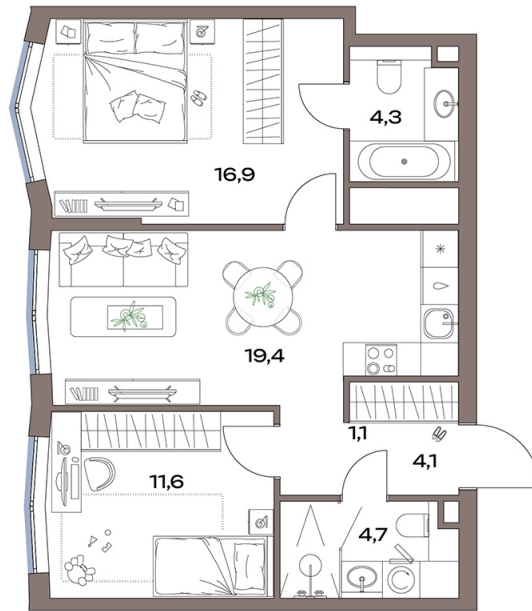

Номер: 14.16.09

Отсканируйте QR-код и
смотрите на сайте
plus.dev

2 комнатная 62.1 м²

~~31 083 775 руб.~~

27 042 884 руб.

В ипотеку от 118 852 руб.

Чистовая отделка

Во двор

Мастер-спальня

Проект	Акценты	Корпус	14 корпус
Этаж	16	Секция	1
Сдача	4 кв. 2027		

22.05.2026 23:44 (Мск)

Не является публичной офертой, цена может быть скорректирована.
Информация взята с сайта «plus.dev».

На этаже 16

2 комнатная 62.1 м²

22.05.2026 23:44 (Мск)

Не является публичной офертой, цена может быть скорректирована.
Информация взята с сайта «plus.dev».

На генплане 14 корпус

2 комнатная 62.1 м²

22.05.2026 23:44 (Мск)