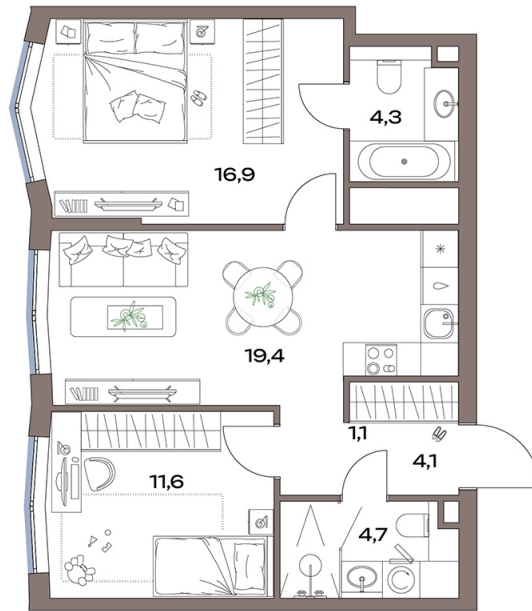

# 2 комнатная 62.1 м<sup>2</sup>

**31 394 620 руб.**

В ипотеку от 70 731 руб.

Чистовая отделка

Во двор

Мастер-спальня

Европланировка

Проект	Акценты	Корпус	14 корпус
Этаж	16	Секция	1
Сдача	4 кв. 2027		

# На этаже 16

2 комнатная 62.1 м<sup>2</sup>

07.07.2026 04:15 (Мск)

Не является публичной офертой, цена может быть скорректирована.  
Информация взята с сайта «plus.dev».

# На генплане 14 корпус

2 комнатная 62.1 м<sup>2</sup>

07.07.2026 04:15 (Мск)

Не является публичной офертой, цена может быть скорректирована.  
Информация взята с сайта «plus.dev».