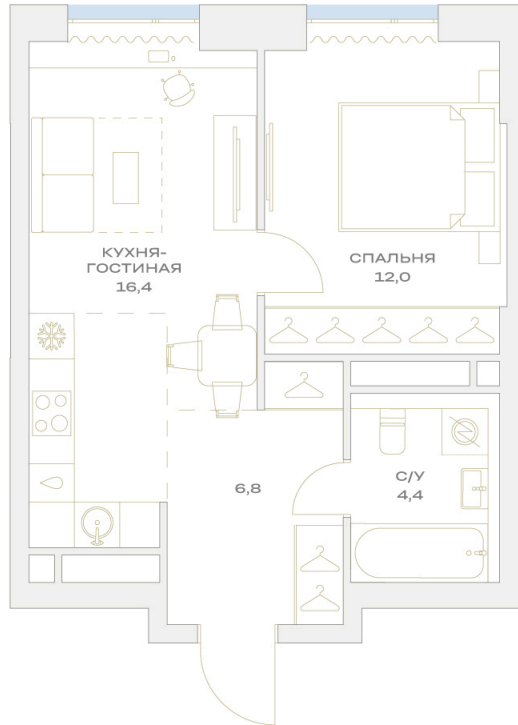

# 1 комнатная 39.6 м<sup>2</sup>

14 862 759 руб.

В ипотеку от 71 198 руб.

На улицу

Европланировка

Проект	Детали	Корпус	21
Этаж	4	Секция	1

07.07.2026 01:18 (Мск)

Не является публичной офертой, цена может быть скорректирована.  
Информация взята с сайта «plus.dev».

На генплане 21

1 комнатная 39.6 м<sup>2</sup>

07.07.2026 01:18 (Мск)

Не является публичной офертой, цена может быть скорректирована.  
Информация взята с сайта «plus.dev».