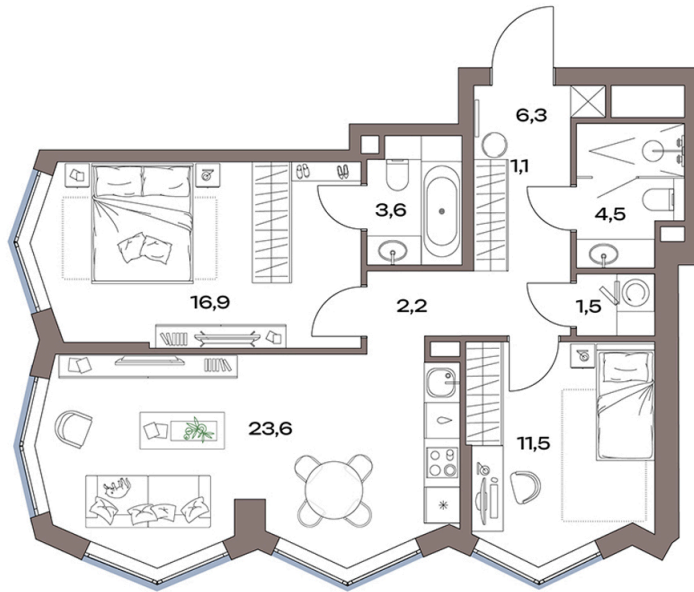

# 2 комнатная 71.2 м<sup>2</sup>

**35 243 424 руб.**

В ипотеку от 79 403 руб.

Чистовая отделка

Во двор

Угловая

Мастер-спальня

Проект	Акценты	Корпус	14 корпус
Этаж	14	Секция	1
Сдача	4 кв. 2027		

# На этаже 14

2 комнатная 71.2 м<sup>2</sup>

14.06.2026 11:42 (Мск)

Не является публичной офертой, цена может быть скорректирована.  
Информация взята с сайта «plus.dev».

# На генплане 14 корпус

2 комнатная 71.2 м<sup>2</sup>

14.06.2026 11:42 (Мск)

Не является публичной офертой, цена может быть скорректирована.  
Информация взята с сайта «plus.dev».