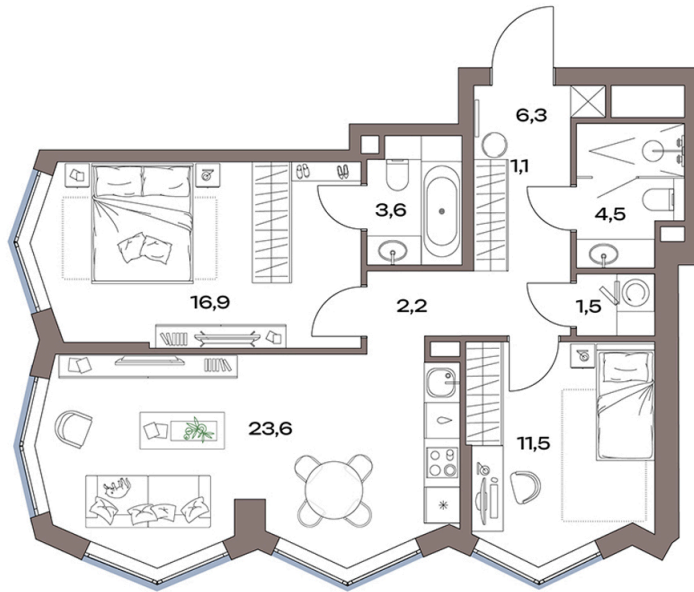

# 2 комнатная 71.2 м<sup>2</sup>

**35 243 424 руб.**

В ипотеку от 79 403 руб.

Чистовая отделка

Во двор

Угловая

Мастер-спальня

Проект	Акценты	Корпус	14 корпус
Этаж	14	Секция	1
Сдача	4 кв. 2027		

# На этаже 14

2 комнатная 71.2 м<sup>2</sup>

12.06.2026 20:30 (Мск)

Не является публичной офертой, цена может быть скорректирована.  
Информация взята с сайта «plus.dev».

# На генплане 14 корпус

2 комнатная 71.2 м<sup>2</sup>

12.06.2026 20:30 (Мск)

Не является публичной офертой, цена может быть скорректирована.  
Информация взята с сайта «plus.dev».