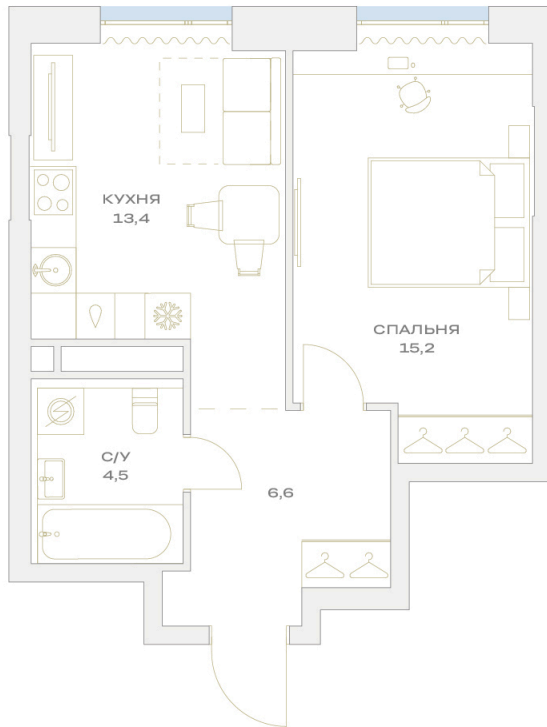

# 1 комнатная 39.7 м<sup>2</sup>

~~14 207 990 руб.~~

**13 639 670 руб.**

На улицу

Проект	Детали	Корпус	22
Этаж	4	Секция	1

22.05.2026 23:51 (Мск)

Не является публичной офертой, цена может быть скорректирована.  
Информация взята с сайта «plus.dev».

# На этаже 4

1 комнатная 39.7 м<sup>2</sup>

МОСКВА ← УЛ. ХАРЛАМПИЕВА → ОБЛАСТЬ

1К  
40.0

Ст  
25.3

1К  
39.7

3К  
81.3

2К  
66.3