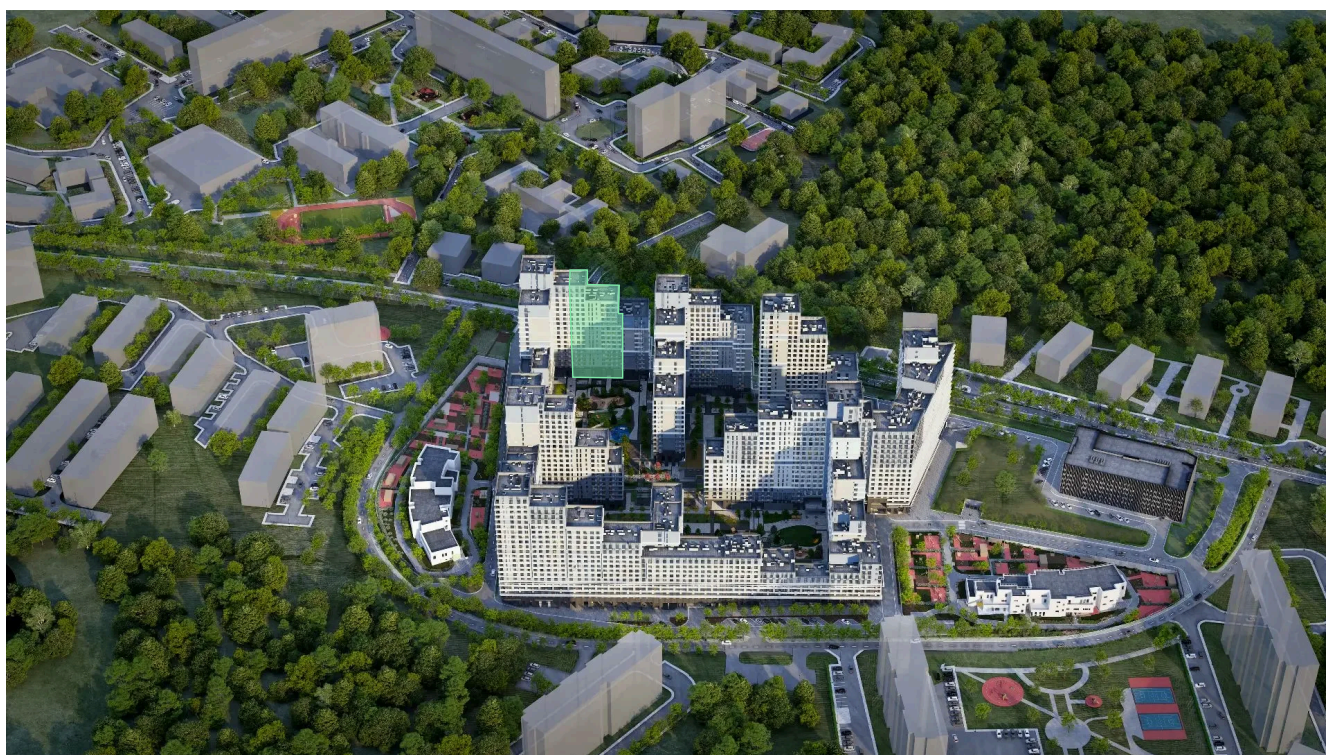

На генплане 22

1 комнатная 39.7 м²

22.05.2026 23:51 (Мск)

Не является публичной офертой, цена может быть скорректирована.
Информация взята с сайта «plus.dev».