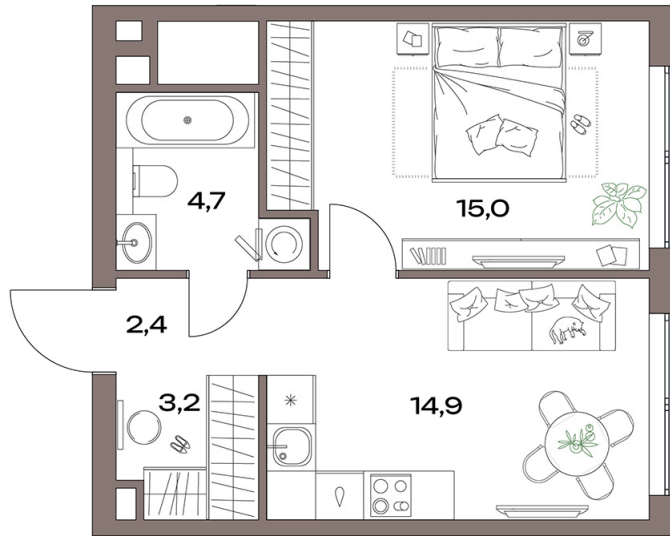

Номер: 14.17.02

Отсканируйте QR-код и
смотрите на сайте
plus.dev

1 комнатная 40.2 м²

22 891 809 руб.

В ипотеку от 51 575 руб.

Чистовая отделка

На улицу

Европланировка

Гардеробная

Проект	Акценты	Корпус	14 корпус
Этаж	17	Секция	1
Сдача	4 кв. 2027		

07.07.2026 02:25 (Мск)

Не является публичной офертой, цена может быть скорректирована.
Информация взята с сайта «plus.dev».

На этаже 17

1 комнатная 40.2 м²

07.07.2026 02:25 (Мск)

Не является публичной офертой, цена может быть скорректирована.
Информация взята с сайта «plus.dev».

На генплане 14 корпус

1 комнатная 40.2 м²

07.07.2026 02:25 (Мск)